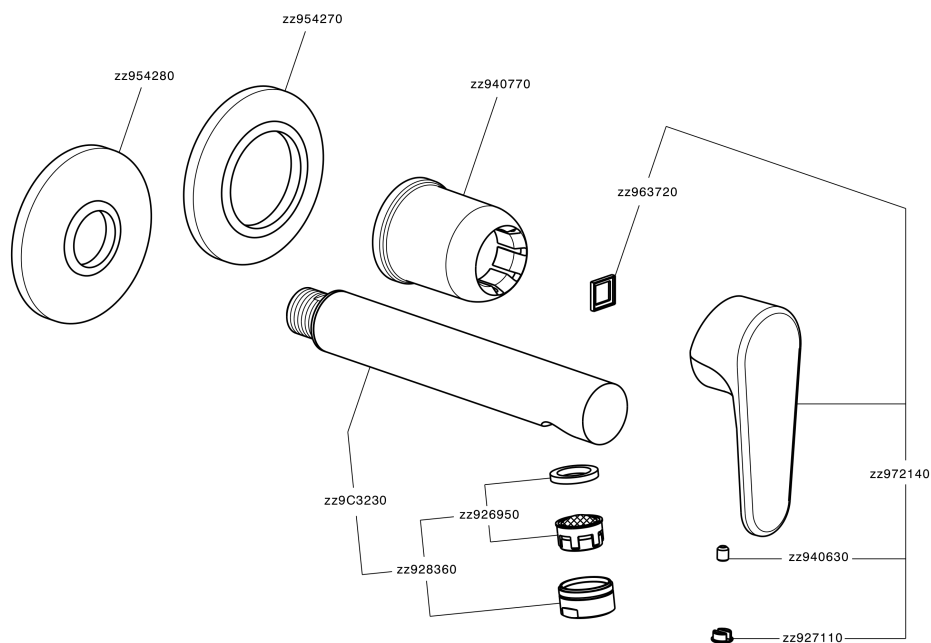

## Parte esterna monocomando lavabo a parete ALMA\_A3005511

A3005511

<https://www.cisal.it/parte-esterna-monocomando-lavabo-a-parete-alma-a3005511>

2026-07-01