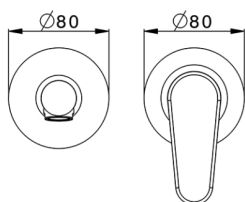

FINITURE DISPONIBILI

- **21** 21 Cromo
- **2F** 2F Nichel Spazzolato
- **40** 40 Nero Opaco