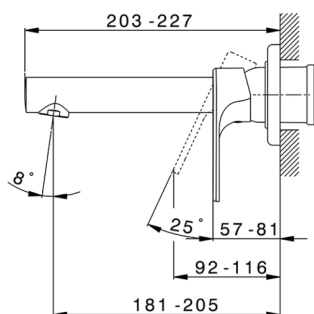

CARATTERISTICHE

Installazione **Incasso**
Parti Incasso necessarie **ZA002450**