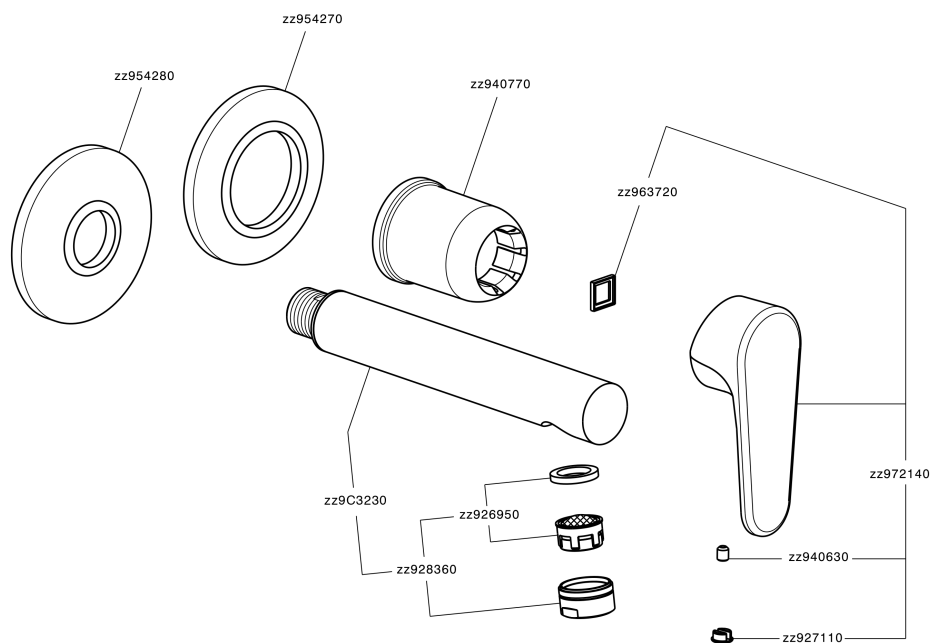

Parte esterna monocomando lavabo a parete ALMA_A3005511

A3005511

<https://www.cisal.it/parte-esterna-monocomando-lavabo-a-parete-alma-a3005511>

2026-05-16