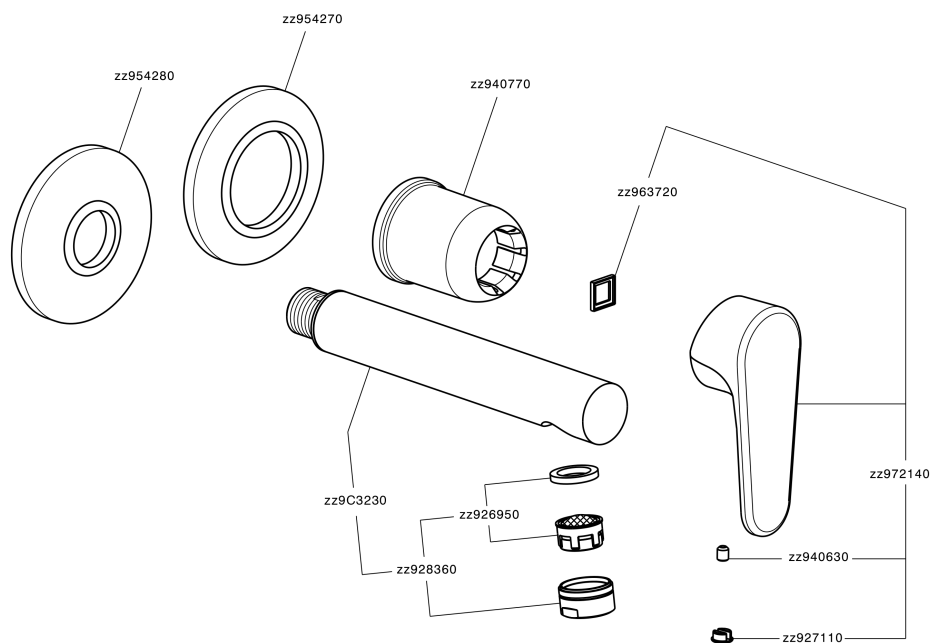

## Parte esterna monocomando lavabo a parete ALMA\_A3005511

MODELLO **A3005511**

Parte esterna monocomando lavabo a parete, senza parte incasso, bocca L.200 mm, per art. Easy-Box ZA002450-ZA025510

### CARATTERISTICHE

Installazione **Incasso**  
 Parti Incasso necessarie **ZA002450**

## Parte esterna monocomando lavabo a parete ALMA\_A3005511

A3005511

<https://www.cisal.it/parte-esterna-monocomando-lavabo-a-parete-alma-a3005511>

2026-05-16