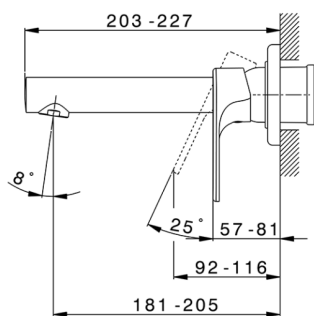

Parte esterna monocomando lavabo a parete ALMA_A3005511

MODELLO **A3005511**

Parte esterna monocomando lavabo a parete, senza parte incasso, bocca L.200 mm, per art. Easy-Box ZA002450-ZA025510

FINITURE DISPONIBILI

-  **21** 21 Cromo
-  **2F** 2F Nichel Spazzolato
-  **40** 40 Nero Opaco

CARATTERISTICHE

Installazione **Incasso**
 Parti Incasso necessarie **ZA002450**

Parte esterna monocomando lavabo a parete ALMA_A3005511

A3005511

<https://www.cisal.it/parte-esterna-monocomando-lavabo-a-parete-alma-a3005511>

2026-07-01