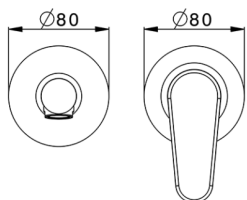

Parte esterna monocomando lavabo a parete ALMA_A3005511

MODELLO **A3005511**

Parte esterna monocomando lavabo a parete, senza parte incasso, bocca L.200 mm, per art. Easy-Box ZA002450-ZA025510

FINITURE DISPONIBILI

-  **21** 21 Cromo
-  **2F** 2F Nichel Spazzolato
-  **40** 40 Nero Opaco

CARATTERISTICHE

Installazione **Incasso**
 Parti Incasso necessarie **ZA002450**

Parte esterna monocomando lavabo a parete ALMA_A3005511

A3005511

<https://www.cisal.it/parte-esterna-monocomando-lavabo-a-parete-alma-a3005511>

2026-07-01