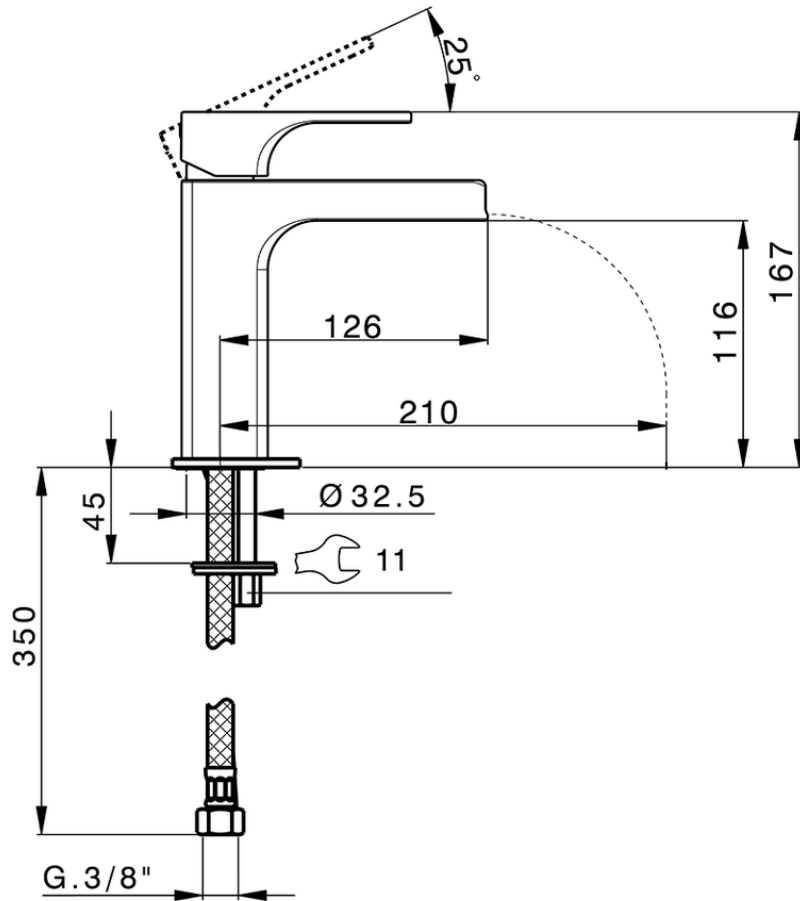

Miscelatore monocomando lavabo large CUBIC\_CU00C504

CU00C504

<https://www.cisal.it/miscelatore-monocomando-lavabo-large-cubic-cu00c504>

2026-06-23