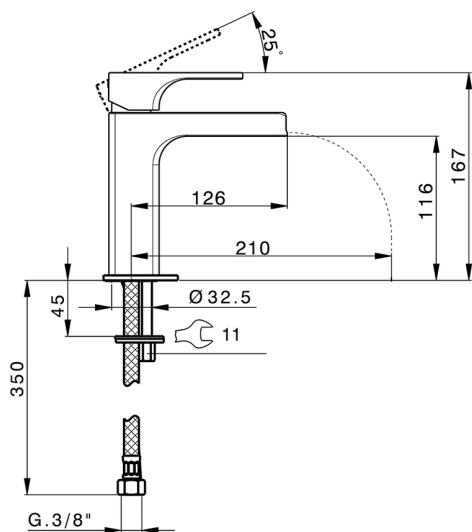

Miscelatore monocomando lavabo large CUBIC_CU00C504

MODELLO **CU00C504**

Miscelatore monocomando lavabo large, bocca a cascata, senza scarico automatico, flex inox G.3/8"

FINITURE DISPONIBILI

-  **21** 21 Cromo
-  **2B** 2B Nichel Lucido
-  **2F** 2F Nichel Spazzolato

CARATTERISTICHE

Ricambio Cartuccia **ZZ94240000**

Cartuccia Monocomando 25 mm

2026-05-08