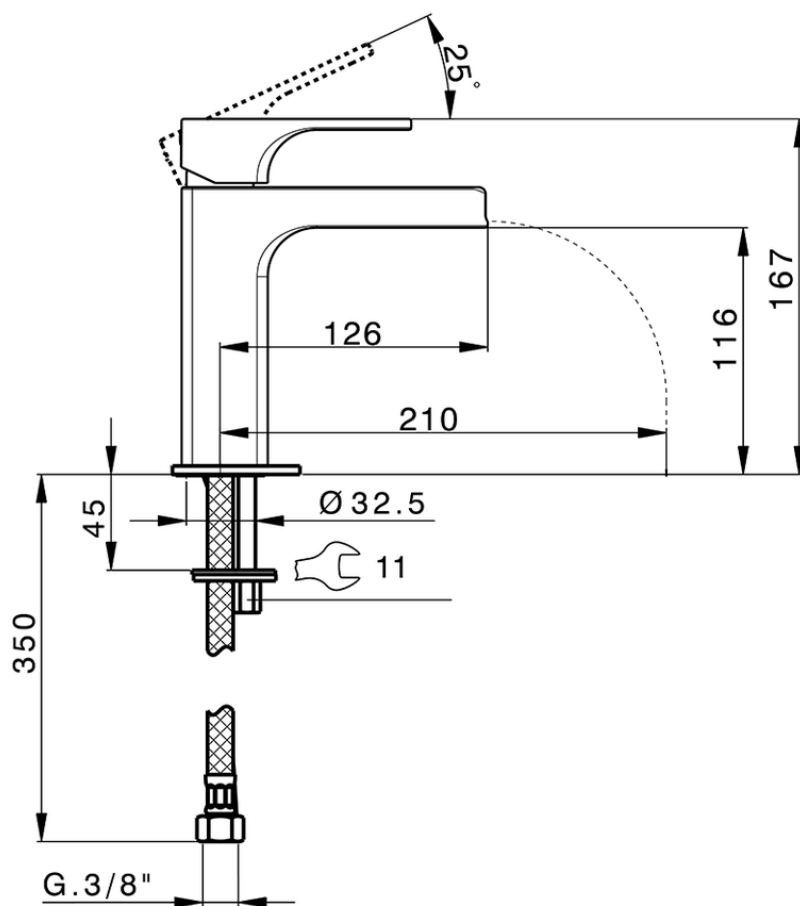

Miscelatore monocomando lavabo large CUBIC_CU00C504

CU00C504

<https://www.cisal.it/miscelatore-monocomando-lavabo-large-cubic-cu00c504>

2026-06-23