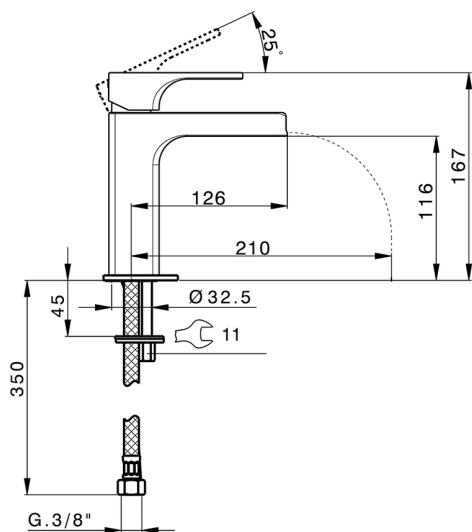

Miscelatore monocomando lavabo large CUBIC_CU00C504

MODELLO **CU00C504**

Miscelatore monocomando lavabo large, bocca a cascata, senza scarico automatico, flex inox G.3/8"

FINITURE DISPONIBILI

- 
21 21 Cromo
- 
2B 2B Nichel Lucido
- 
2F 2F Nichel Spazzolato

CARATTERISTICHE

Ricambio Cartuccia **ZZ94240000**

Cartuccia Monocomando 25 mm

2026-06-23