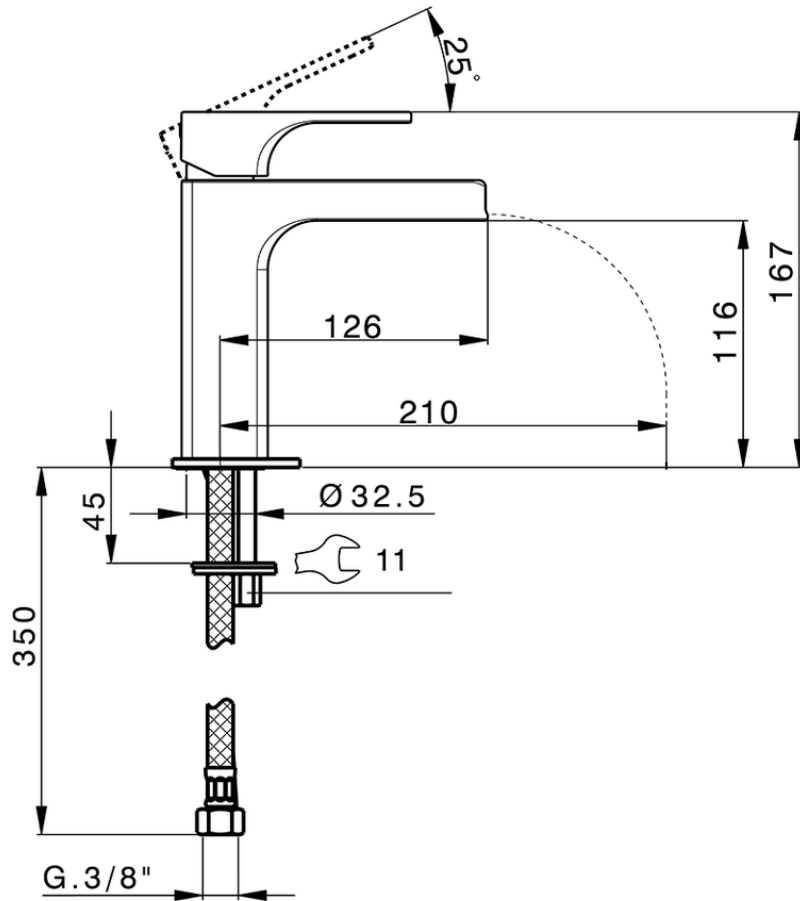

Miscelatore monocomando lavabo large CUBIC_CU00C504

CU00C504

<https://www.cisal.it/miscelatore-monocomando-lavabo-large-cubic-cu00c504>

2026-06-22