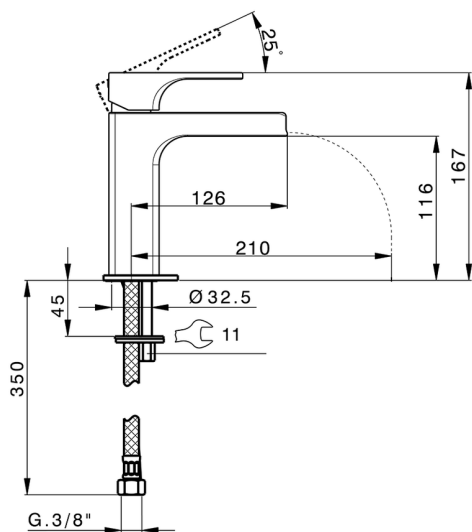

Miscelatore monocomando lavabo large CUBIC_CU00C504

MODELLO **CU00C504**

Miscelatore monocomando lavabo large, bocca a cascata, senza scarico automatico, flex inox G.3/8"

FINITURE DISPONIBILI

- 
21 21 Cromo
- 
2B 2B Nichel Lucido
- 
2F 2F Nichel Spazzolato

CARATTERISTICHE

Ricambio Cartuccia **ZZ94240000**

Cartuccia Monocomando 25 mm

2026-06-22