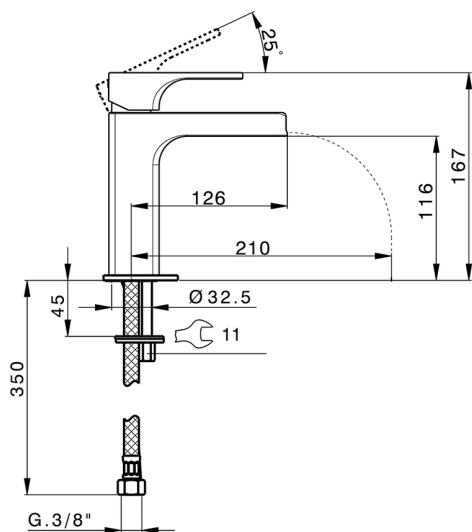

## Miscelatore monocomando lavabo large CUBIC\_CU00C504

MODELLO **CU00C504**

Miscelatore monocomando lavabo large, bocca a cascata, senza scarico automatico, flex inox G.3/8"

### CARATTERISTICHE

Ricambio Cartuccia **ZZ94240000**

**Cartuccia Monocomando 25 mm**

2026-05-08