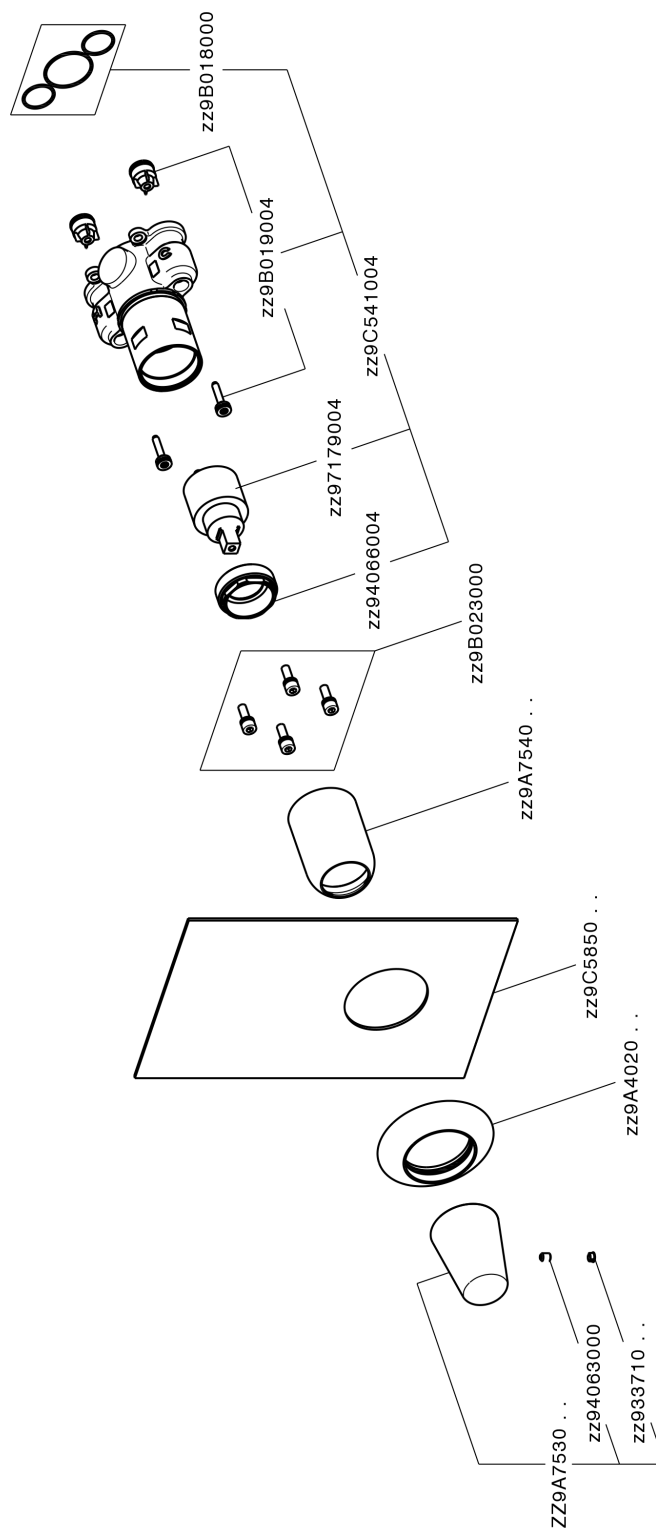

Completo Monocomando per One-Box VITA_VI0BM010

MODELLO **VI0BM010**

Completo Monocomando per One-Box, 1 uscita, profondità minima di installazione 67 mm, senza parte incasso, per art. ZA00B030-ZA00B031

FINITURE DISPONIBILI

-  **21** 21 Cromo
-  **2Q** 2Q Black Titanium
-  **40** 40 Nero Opaco
-  **4Q** 4Q Bianco Opaco

CARATTERISTICHE

Ricambio Cartuccia **ZZ97179000**

Cartuccia Monocomando 35 mm

Installazione **Incasso**

Parti Incasso necessarie **ZA00B031**

ZA00B030

Completo Monocomando per One-Box VITA_VI0BM010

VI0BM010

<https://www.cisal.it/completo-monocomando-per-one-box-vita-vi0bm010>

One-Box Universale per incasso ONE BOX_ZA00B031

MODELLO **ZA00B031**

One-Box Universale per incasso, per termostatico o monocomando 1, 2 o 3 uscite, senza parte esterna, con silenziosi, con guarnizione per sigillatura