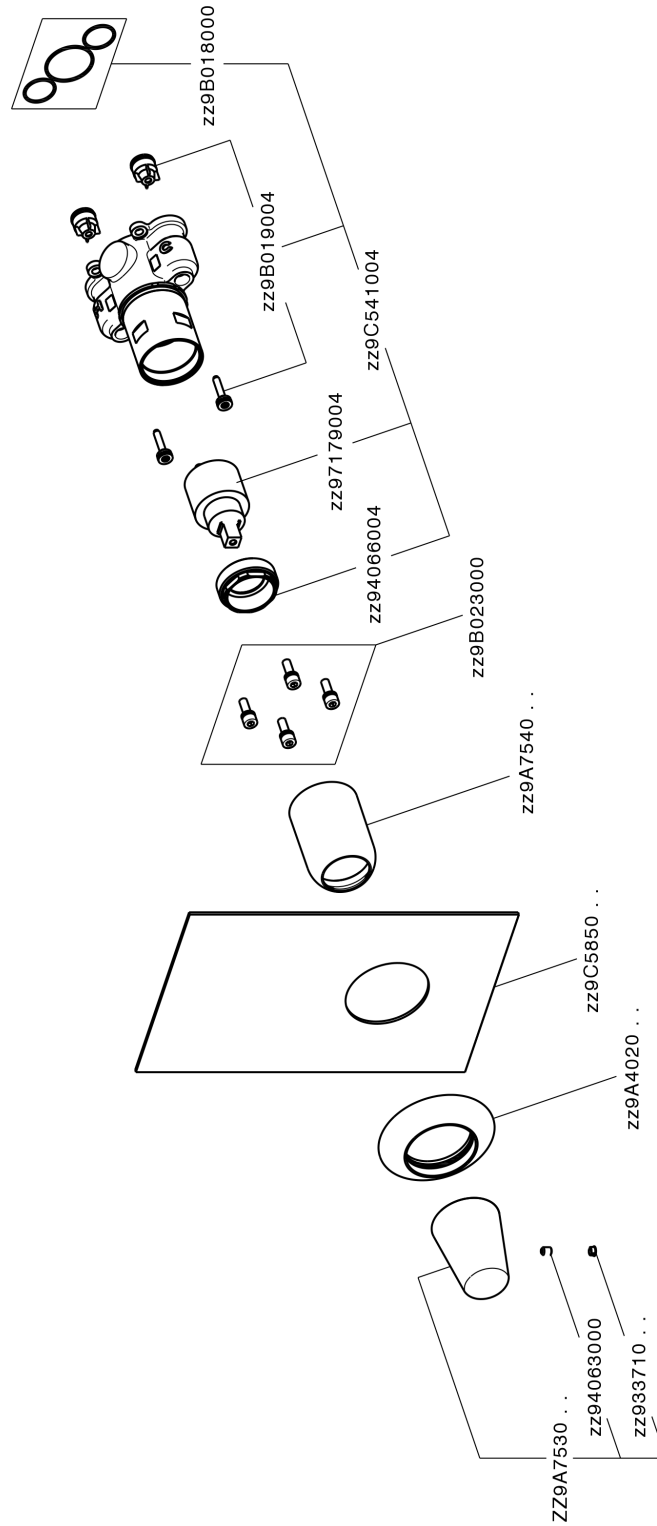

Completo Monocomando per One-Box VITA_VI0BM010

MODELLO **VI0BM010**

Completo Monocomando per One-Box, 1 uscita, profondità minima di installazione 67 mm, senza parte incasso, per art. ZA00B030-ZA00B031

FINITURE DISPONIBILI

-  **21** 21 Cromo
-  **2Q** 2Q Black Titanium
-  **40** 40 Nero Opaco
-  **4Q** 4Q Bianco Opaco

CARATTERISTICHE

Ricambio Cartuccia **ZZ97179000**

Cartuccia Monocomando 35 mm

Installazione **Incasso**

Parti Incasso necessarie **ZA00B031**
ZA00B030

Completo Monocomando per One-Box VITA_VI0BM010

VI0BM010

<https://www.cisal.it/completo-monocomando-per-one-box-vita-vi0bm010>

One-Box Universale per incasso ONE BOX_ZA00B031

MODELLO **ZA00B031**

One-Box Universale per incasso, per termostatico o monocomando 1, 2 o 3 uscite, senza parte esterna, con silenziosi, con guarnizione per sigillatura