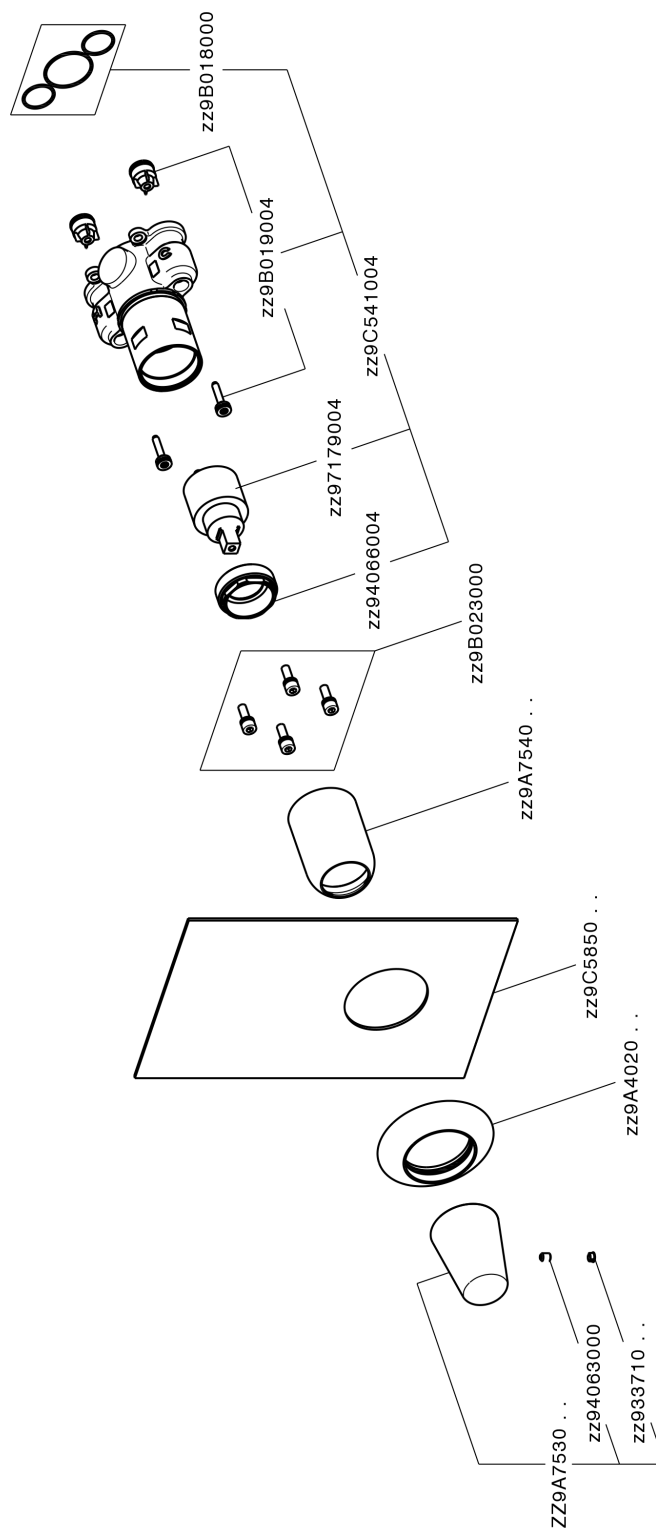

Completo Monocomando per One-Box VITA_VI0BM010

VI0BM010

<https://www.cisal.it/completo-monocomando-per-one-box-vita-vi0bm010>