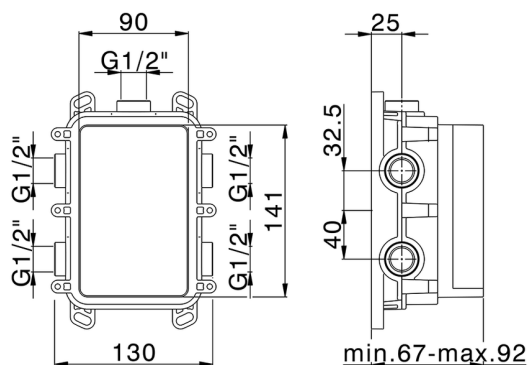

One-Box Universale per incasso ONE BOX_ZA00B030

MODELLO **ZA00B030**

One-Box Universale per incasso, per termostatico o monocomando 1, 2 o 3 uscite, senza parte esterna, senza silenziosi, con guarnizione per sigillatura

FINITURE DISPONIBILI

04 04 Senza Finitura

CARATTERISTICHE

Incasso **1**

Termostatico

Il Termostatico Cisal è il tuo personale gestore dell'acqua che ti aiuta a gestire e controllare acqua ed energia senza sprechi.

2026-05-23