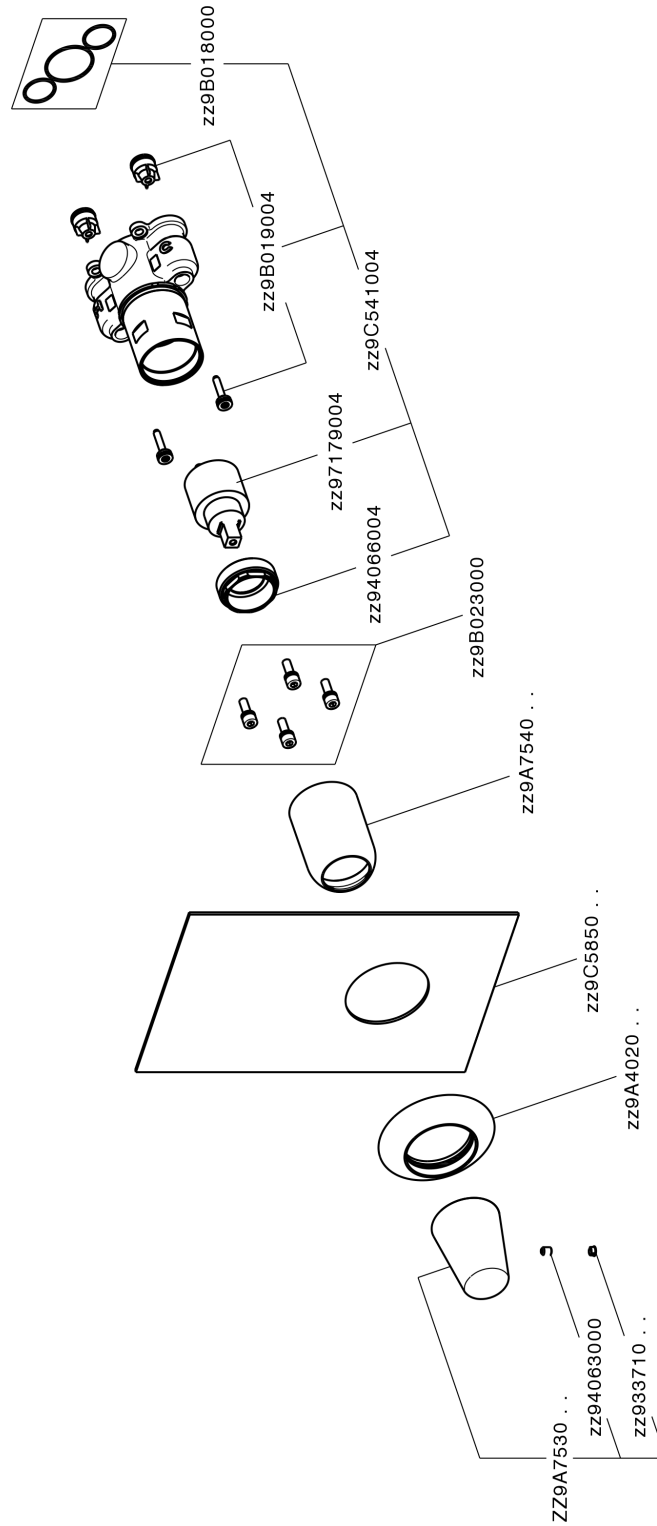

Completo Monocomando per One-Box VITA_VI0BM010

MODELLO **VI0BM010**

Completo Monocomando per One-Box, 1 uscita, profondità minima di installazione 67 mm, senza parte incasso, per art. ZA00B030-ZA00B031

FINITURE DISPONIBILI

-  **21** 21 Cromo
-  **2Q** 2Q Black Titanium
-  **40** 40 Nero Opaco
-  **4Q** 4Q Bianco Opaco

CARATTERISTICHE

Ricambio Cartuccia **ZZ97179000**

Cartuccia Monocomando 35 mm

Installazione **Incasso**

Parti Incasso necessarie **ZA00B031**

ZA00B030

Completo Monocomando per One-Box VITA_VI0BM010

VI0BM010

<https://www.cisal.it/completo-monocomando-per-one-box-vita-vi0bm010>

One-Box Universale per incasso ONE BOX_ZA00B031

MODELLO **ZA00B031**

One-Box Universale per incasso, per termostatico o monocomando 1, 2 o 3 uscite, senza parte esterna, con silenziosi, con guarnizione per sigillatura