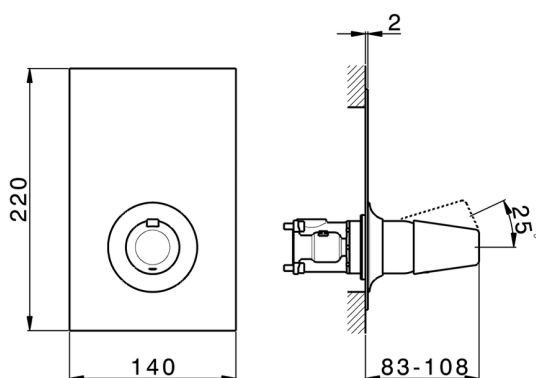

Completo Monocomando per One-Box VITA_VI0BM010

MODELLO **VI0BM010**

Completo Monocomando per One-Box, 1 uscita, profondità minima di installazione 67 mm, senza parte incasso, per art. ZA00B030-ZA00B031

FINITURE DISPONIBILI

-  **21** 21 Cromo
-  **2Q** 2Q Black Titanium
-  **40** 40 Nero Opaco
-  **4Q** 4Q Bianco Opaco

CARATTERISTICHE

Ricambio Cartuccia **ZZ97179000**

Cartuccia Monocomando 35 mm

Installazione **Incasso**

Parti Incasso necessarie **ZA00B031**