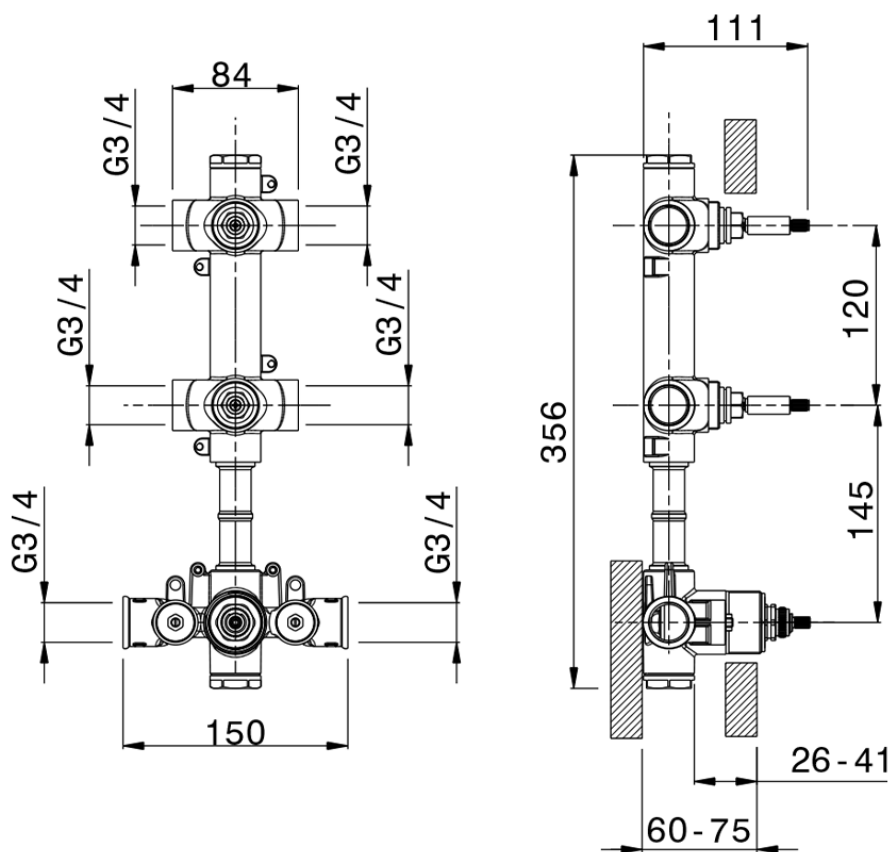

Parte esterna termo doccia incasso 2 funzioni WELLNESS_GL00R200

GL00R200

<https://www.cisal.it/parte-esterna-termo-doccia-incasso-2-funzioni-wellness-gl00r200>

ZA00V200

<https://www.cisal.it/parte-incasso-termostatico-doccia-2-funzioni-incasso-za00v200>

ZA00R200

<https://www.cisal.it/parte-incasso-termostatico-2-funzioni-incasso-za00r200>

2026-06-25