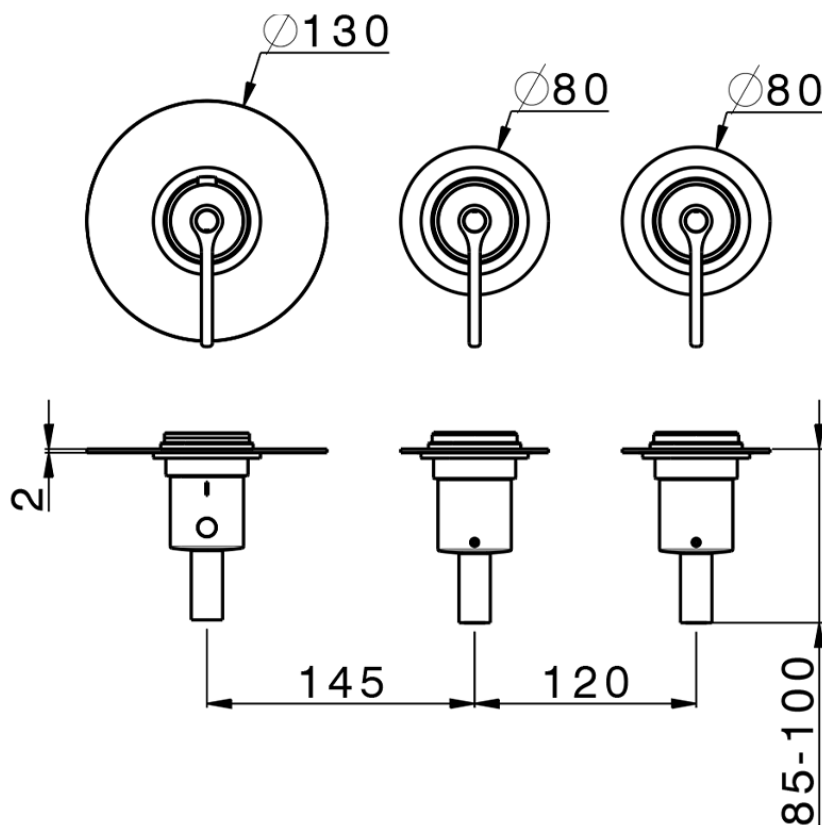

Parte esterna termo doccia incasso 2 funzioni WELLNESS_GL00R200

GL00R200

<https://www.cisal.it/parte-esterna-termo-doccia-incasso-2-funzioni-wellness-gl00r200>

ZA00V200

<https://www.cisal.it/parte-incasso-termostatico-doccia-2-funzioni-incasso-za00v200>

ZA00R200

<https://www.cisal.it/parte-incasso-termostatico-2-funzioni-incasso-za00r200>

2026-06-25