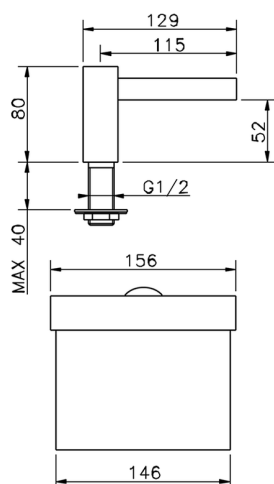

Bocca di erogazione COMPLEMENTI_ZA002620

MODELLO **ZA002620**

Bocca di erogazione, getto a cascata, attacco 1/2" M

FINITURE DISPONIBILI

-  **21** 21 Cromo
-  **2B** 2B Nichel Lucido
-  **2F** 2F Nichel Spazzolato
-  **2Q** 2Q Black Titanium
-  **40** 40 Nero Opaco
-  **4Q** 4Q Bianco Opaco