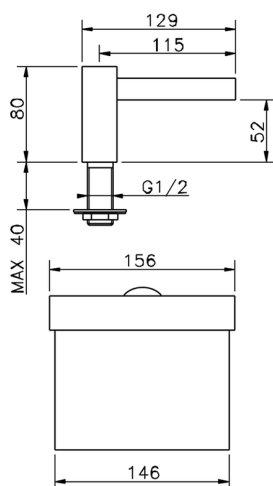

Bocca di erogazione COMPLEMENTI_ZA002620

MODELLO **ZA002620**

Bocca di erogazione, getto a cascata, attacco 1/2" M

FINITURE DISPONIBILI

-  **21** 21 Cromo
-  **2B** 2B Nichel Lucido
-  **2F** 2F Nichel Spazzolato
-  **2Q** 2Q Black Titanium
-  **40** 40 Nero Opaco
-  **4Q** 4Q Bianco Opaco