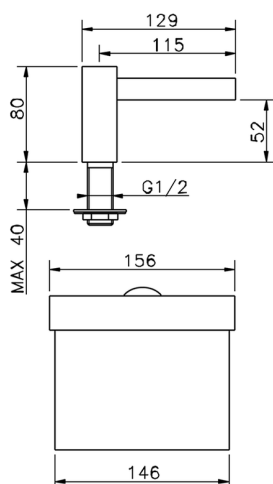

Bocca di erogazione COMPLEMENTI_ZA002620

MODELLO **ZA002620**

Bocca di erogazione, getto a cascata, attacco 1/2" M

FINITURE DISPONIBILI

-  **21** 21 Cromo
-  **2B** 2B Nichel Lucido
-  **2F** 2F Nichel Spazzolato
-  **2Q** 2Q Black Titanium
-  **40** 40 Nero Opaco
-  **4Q** 4Q Bianco Opaco