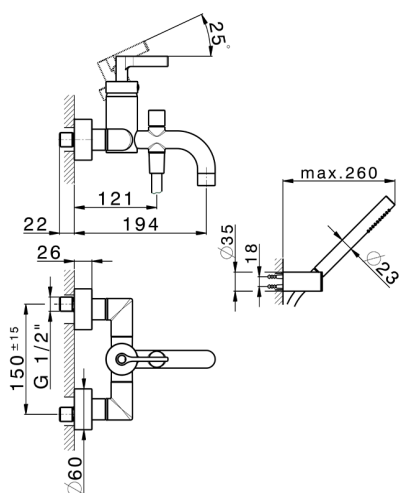

Miscelatore monocomando vasca completo GRACE_GC000120

MODELLO **GC000120**

Miscelatore monocomando vasca completo, supporto doccia snodato murale, doccia monogetto D.22,5 mm in Ottone, flessibile liscio SUPREME 150 cm

Ricambio Cartuccia **ZZ93196000**

Cartuccia Monocomando 38 mm

2026-06-10