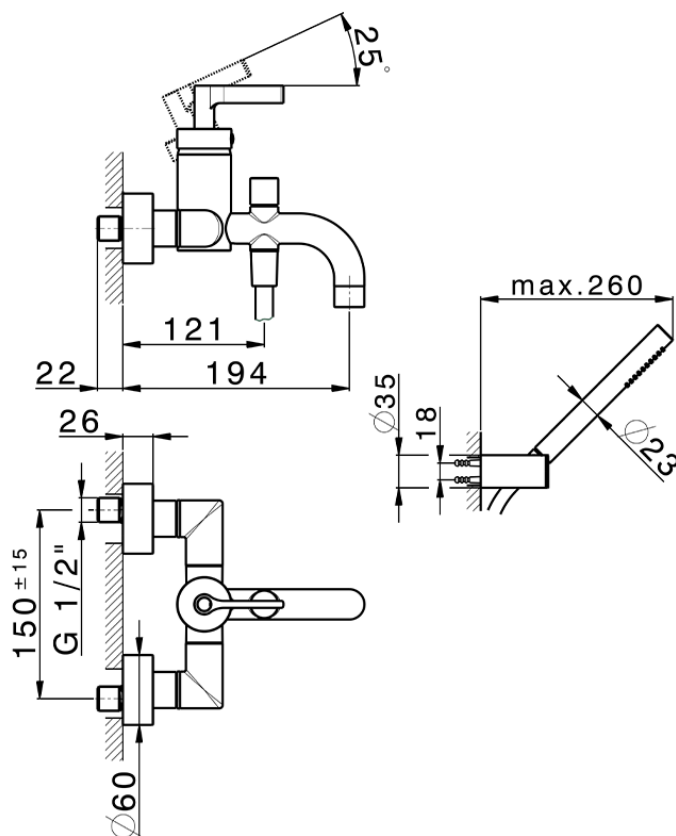

## Miscelatore monocomando vasca completo GRACE\_GC000120

GC000120

<https://www.cisal.it/miscelatore-monocomando-vasca-completo-grace-gc000120>

2026-06-10