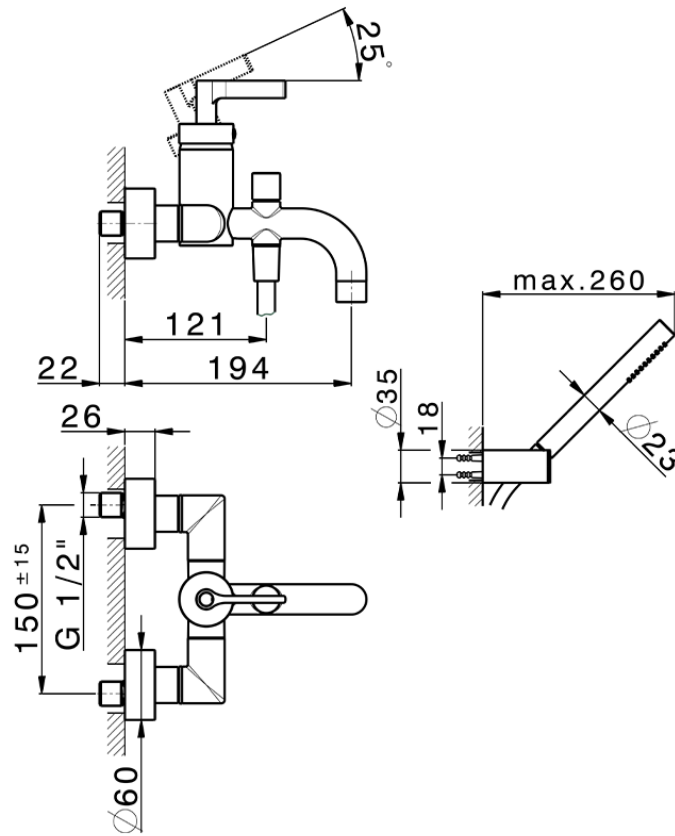

Miscelatore monocomando vasca completo GRACE_GC000120

GC000120

<https://www.cisal.it/miscelatore-monocomando-vasca-completo-grace-gc000120>

2026-06-10