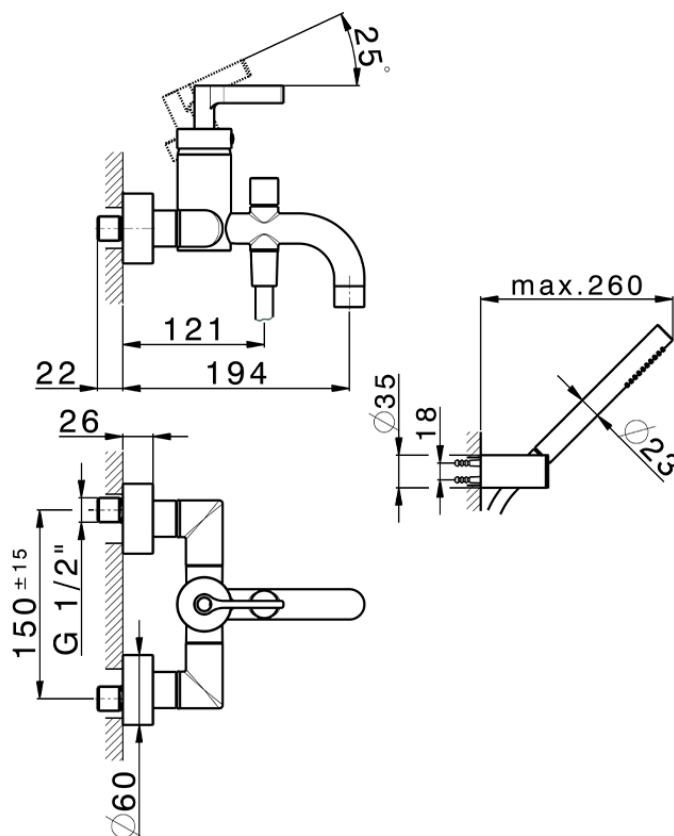

Miscelatore monocomando vasca completo GRACE_GC000120

GC000120

<https://www.cisal.it/miscelatore-monocomando-vasca-completo-grace-gc000120>

2026-05-24