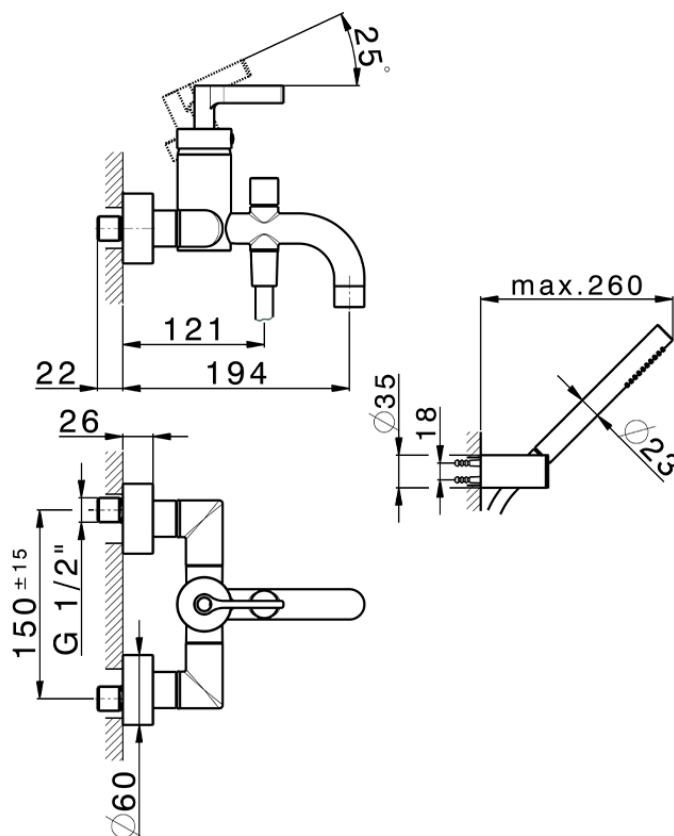

Miscelatore monocomando vasca completo GRACE_GC000120

GC000120

<https://www.cisal.it/miscelatore-monocomando-vasca-completo-grace-gc000120>

2026-04-05