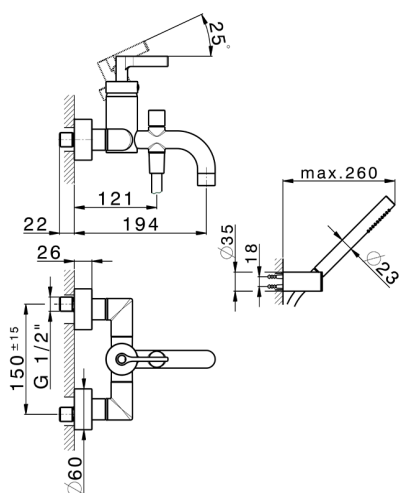

Miscelatore monocomando vasca completo GRACE_GC000120

MODELLO **GC000120**

Miscelatore monocomando vasca completo, supporto doccia snodato murale, doccia monogetto D.22,5 mm in Ottone, flessibile liscio SUPREME 150 cm

Ricambio Cartuccia **ZZ93196000**

Cartuccia Monocomando 38 mm

2026-05-24