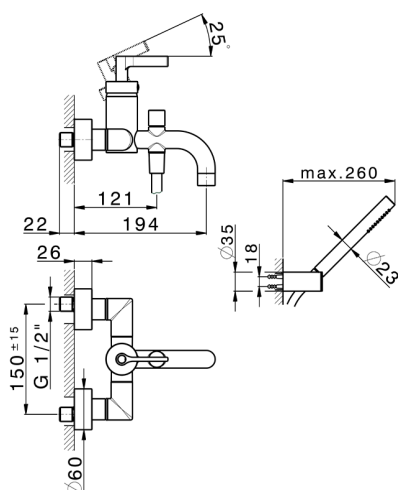

## Miscelatore monocomando vasca completo GRACE\_GC000120

MODELLO **GC000120**

Miscelatore monocomando vasca completo, supporto doccia snodato murale, doccia monogetto D.22,5 mm in Ottone, flessibile liscio SUPREME 150 cm

### CARATTERISTICHE

Ricambio Cartuccia **ZZ93196000**

**Cartuccia Monocomando 38 mm**

2026-04-05