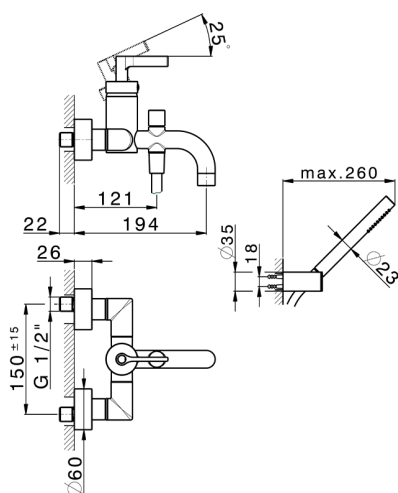

Miscelatore monocomando vasca completo GRACE_GC000120

MODELLO **GC000120**

Miscelatore monocomando vasca completo, supporto doccia snodato murale, doccia monogetto D.22,5 mm in Ottone, flessibile liscio SUPREME 150 cm

Ricambio Cartuccia **ZZ93196000**

Cartuccia Monocomando 38 mm

2026-06-10