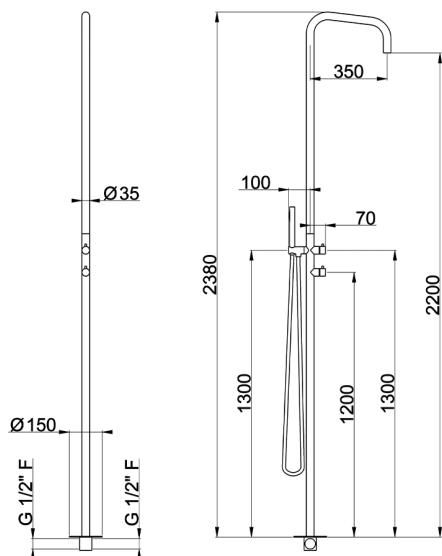

Colonna doccia progressiva XION_XI005100

MODELLO **XI005100**

Colonna doccia progressiva,deviatore 2 uscite,per esterno/interno a pavimento,aeratore getto a pioggia,doccetta monogetto minimale in INOX D.26 mm,INOX AISI 316L

FINITURE DISPONIBILI

D1 D1 Inox Spazzolato

CARATTERISTICHE

Ricambio Cartuccia **ZZ9E521000 - ZZ9E523000**

Cartuccia Monocomando progressiva 25 mm

2026-05-26