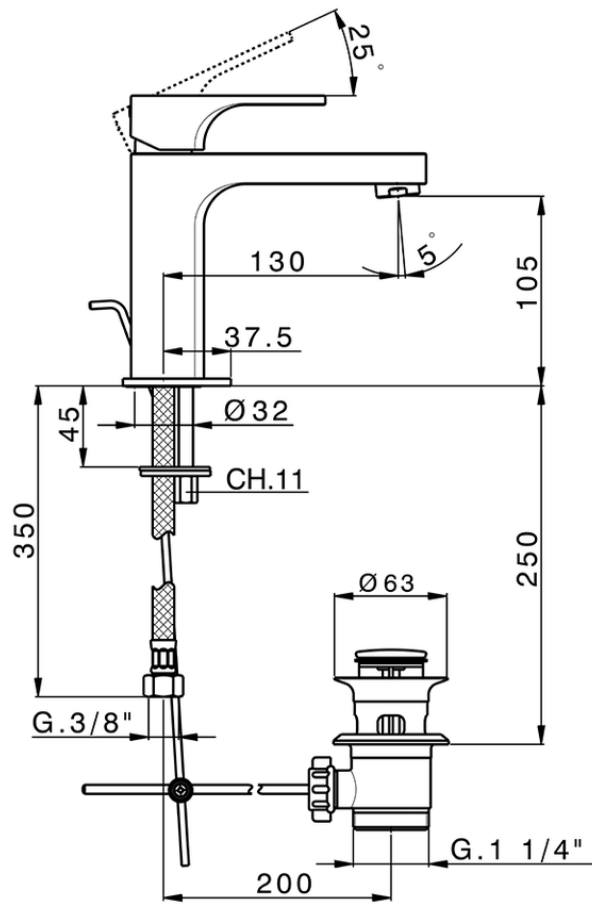

Miscelatore monocomando lavabo large EnergySave CUBIC_CU000495

CU000495

<https://www.cisal.it/miscelatore-monocomando-lavabo-large-energysave-cubic-cu000495>

2026-05-08