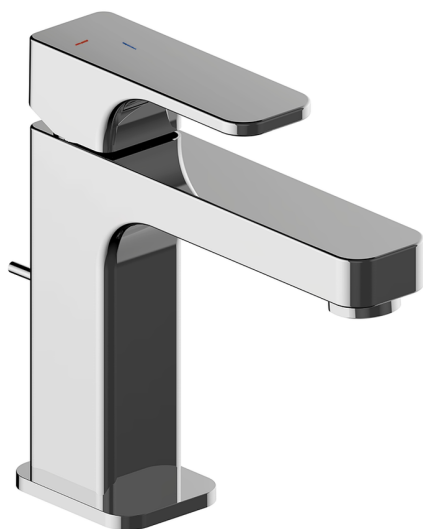

Miscelatore monocomando lavabo large EnergySave CUBIC_CU000495

MODELLO **CU000495**

Miscelatore monocomando lavabo large EnergySave, con scarico automatico 1"1/4, flex inox G.3/8"

FINITURE DISPONIBILI

-  **21** 21 Cromo
-  **2B** 2B Nichel Lucido
-  **2F** 2F Nichel Spazzolato
-  **40** 40 Nero Opaco

CARATTERISTICHE

Ricambio Cartuccia **ZZ96691000**

Cartuccia Monocomando 25 mm

EnergySave

Con il dispositivo EnergySave, all'apertura con leva in posizione centrale il miscelatore eroga unicamente acqua fredda, evitando così l'inutile accensione della caldaia e il conseguente spreco di acqua calda, con il beneficio di un notevole risparmio energetico ed economico. La regolazione della temperatura avviene ruotando la leva verso sinistra, fino alla temperatura massima desiderata.