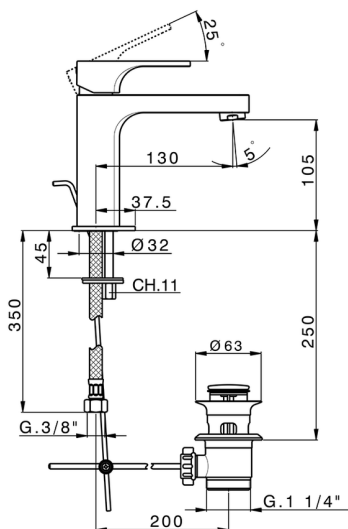

Miscelatore monocomando lavabo large EnergySave CUBIC_CU000495

MODELLO **CU000495**

Miscelatore monocomando lavabo large EnergySave, con scarico automatico 1"1/4, flex inox G.3/8"

FINITURE DISPONIBILI

-  **21** 21 Cromo
-  **2B** 2B Nichel Lucido
-  **2F** 2F Nichel Spazzolato
-  **40** 40 Nero Opaco

CARATTERISTICHE

Ricambio Cartuccia **ZZ96691000**

Cartuccia Monocomando 25 mm

EnergySave

Con il dispositivo EnergySave, all'apertura con leva in posizione centrale il miscelatore eroga unicamente acqua fredda, evitando così l'inutile accensione della caldaia e il conseguente spreco di acqua calda, con il beneficio di un notevole risparmio energetico ed economico. La regolazione della temperatura avviene ruotando la leva verso sinistra, fino alla temperatura massima desiderata.