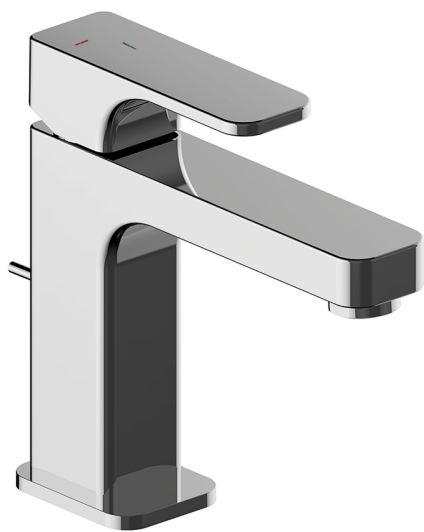

Miscelatore monocomando lavabo large EnergySave CUBIC_CU000495

MODELLO **CU000495**

Miscelatore monocomando lavabo large EnergySave, con scarico automatico 1"1/4, flex inox G.3/8"

FINITURE DISPONIBILI

-  **21** 21 Cromo
-  **2B** 2B Nichel Lucido
-  **2F** 2F Nichel Spazzolato
-  **40** 40 Nero Opaco

CARATTERISTICHE

Ricambio Cartuccia **ZZ96691000**

Cartuccia Monocomando 25 mm

EnergySave

Con il dispositivo EnergySave, all'apertura con leva in posizione centrale il miscelatore eroga unicamente acqua fredda, evitando così l'inutile accensione della caldaia e il conseguente spreco di acqua calda, con il beneficio di un notevole risparmio energetico ed economico. La regolazione della temperatura avviene ruotando la leva verso sinistra, fino alla temperatura massima desiderata.