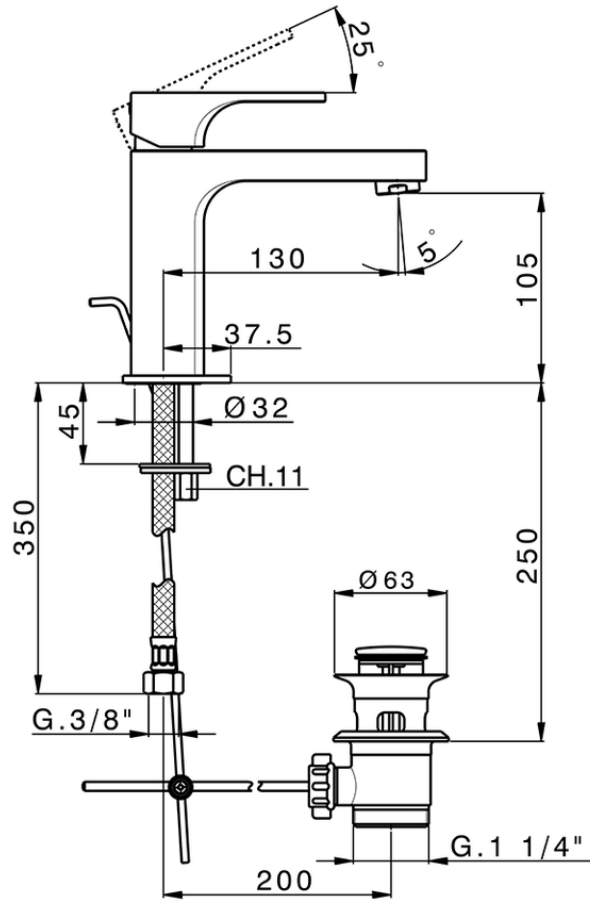

**Miscelatore monocomando lavabo large EnergySave CUBIC\_CU000495**

CU000495

<https://www.cisal.it/miscelatore-monocomando-lavabo-large-energysave-cubic-cu000495>

2026-05-08