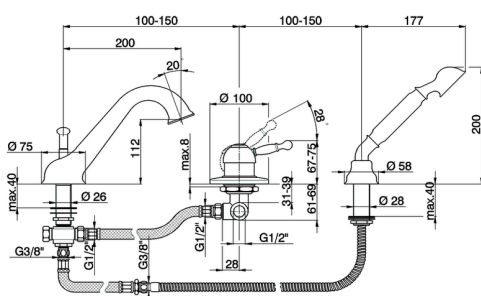

Miscelatore monocomando bordo vasca 3 fori ARCANA ROYAL_AY001260

MODELLO **AY001260**

Miscelatore monocomando bordo vasca 3 fori,deviatore automatico,doccetta monogetto Arcana,flex Ottone 175 cm

FINITURE DISPONIBILI

-  **21** 21 Cromo
-  **24** 24 Oro
-  **26** 26 Vecchio Rame
-  **27** 27 Vecchio Bronzo
-  **2A** 2A Nichel Satinato Spazzolato
-  **74** 74 Cromo/Oro

CARATTERISTICHE

Ricambio Cartuccia **ZZ92909000**

Cartuccia Monocomando 43 mm