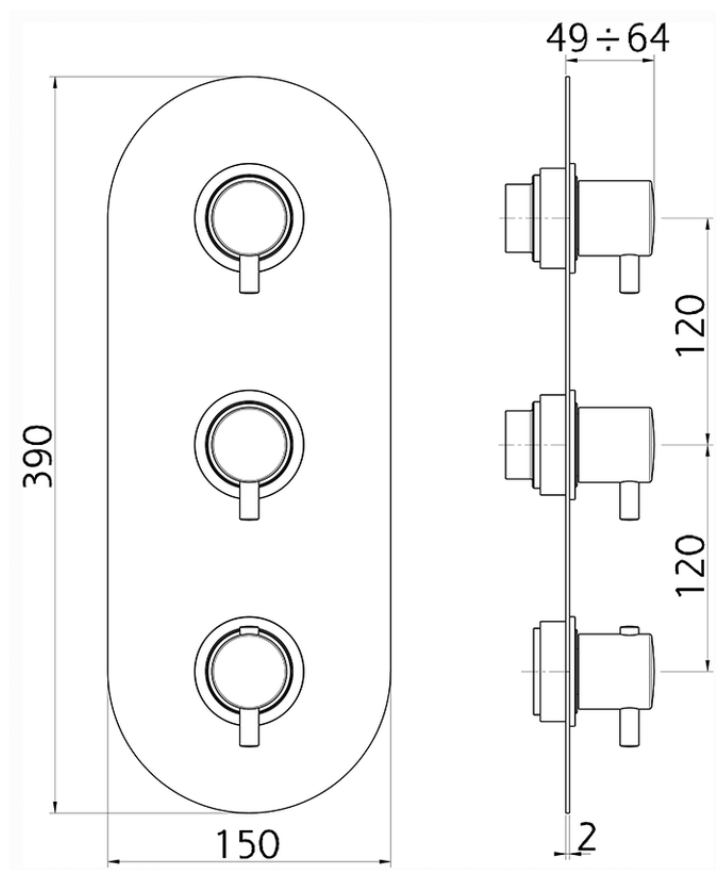

**Parte esterna termo doccia incasso 2 funzioni NUOVA LESS\_LN01V200**

LN01V200

<https://www.cisal.it/parte-esterna-termo-doccia-incasso-2-funzioni-nuova-less-ln01v200>

ZA01V200

<https://www.cisal.it/parte-incasso-termostatico-doccia-2-funzioni-incasso-za01v200>