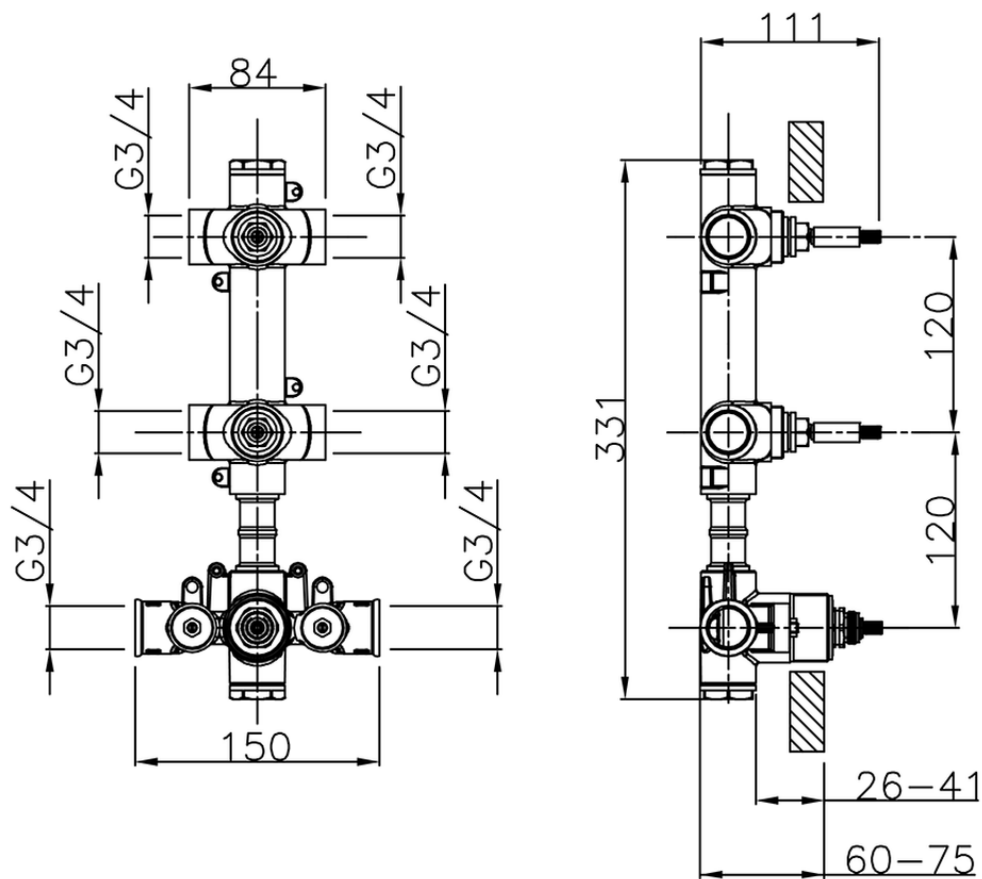

**Parte esterna termo doccia incasso 2 funzioni NUOVA LESS\_LN01V200**

LN01V200

<https://www.cisal.it/parte-esterna-termo-doccia-incasso-2-funzioni-nuova-less-ln01v200>

ZA01V200

<https://www.cisal.it/parte-incasso-termostatico-doccia-2-funzioni-incasso-za01v200>