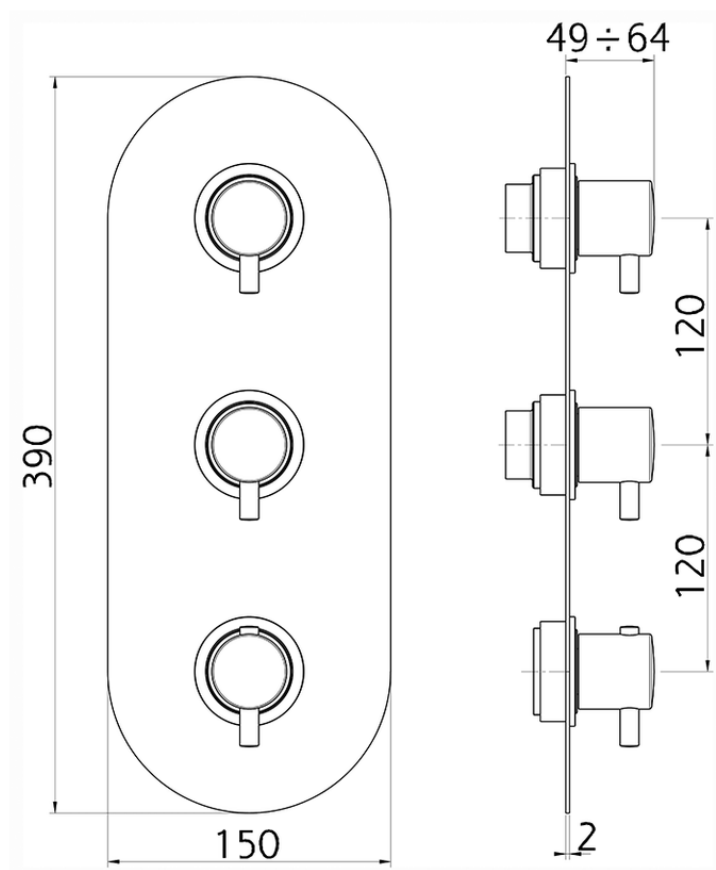

Parte esterna termo doccia incasso 2 funzioni NUOVA LESS_LN01V200

LN01V200

<https://www.cisal.it/parte-esterna-termo-doccia-incasso-2-funzioni-nuova-less-ln01v200>

ZA01V200

<https://www.cisal.it/parte-incasso-termostatico-doccia-2-funzioni-incasso-za01v200>