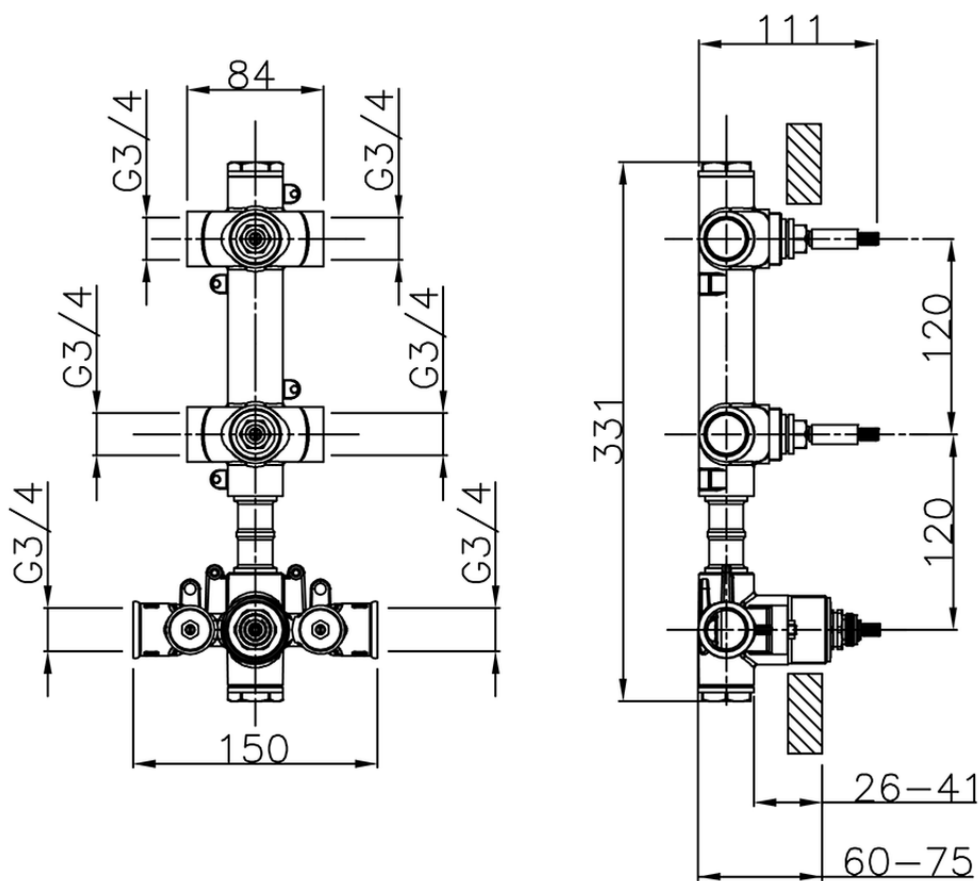

Parte esterna termo doccia incasso 2 funzioni NUOVA LESS_LN01V200

LN01V200

<https://www.cisal.it/parte-esterna-termo-doccia-incasso-2-funzioni-nuova-less-ln01v200>

ZA01V200

<https://www.cisal.it/parte-incasso-termostatico-doccia-2-funzioni-incasso-za01v200>