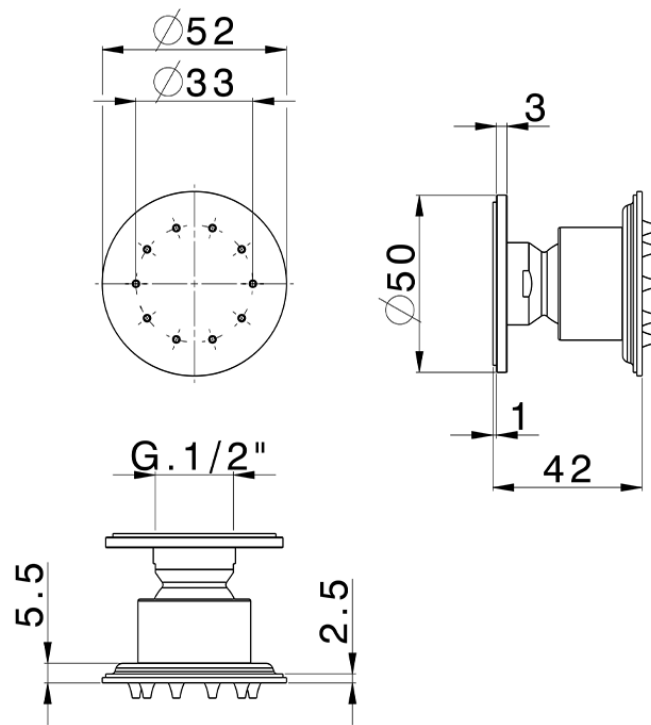

## Soffione laterale Ø 50 mm SHOWER\_DS015110

DS015110

<https://www.cisal.it/soffione-laterale-o-50-mm-shower-ds015110>

2026-07-02