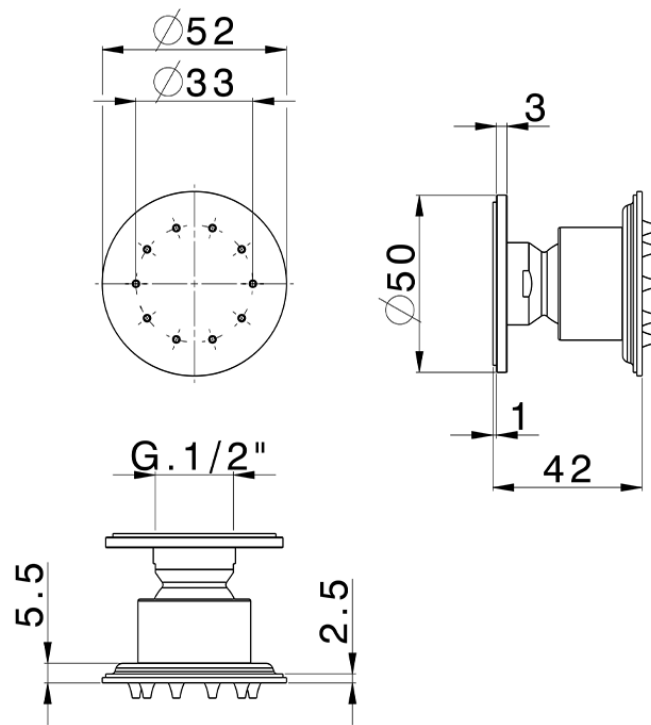

Soffione laterale Ø 50 mm SHOWER_DS015110

DS015110

<https://www.cisal.it/soffione-laterale-o-50-mm-shower-ds015110>

2026-07-02