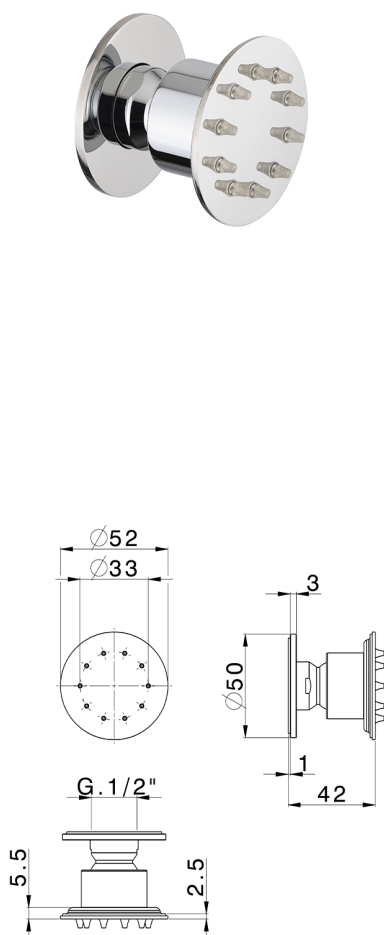

Soffione laterale Ø 50 mm SHOWER_DS015110

MODELLO **DS015110**

Soffione laterale Ø 50 mm, con snodo e rosone, acciaio inox AISI 304

FINITURE DISPONIBILI

-  **D1** D1 Inox Spazzolato
-  **40** 40 Nero Opaco
-  **4Q** 4Q Bianco Opaco
-  **D2** D2 Inox Lucido