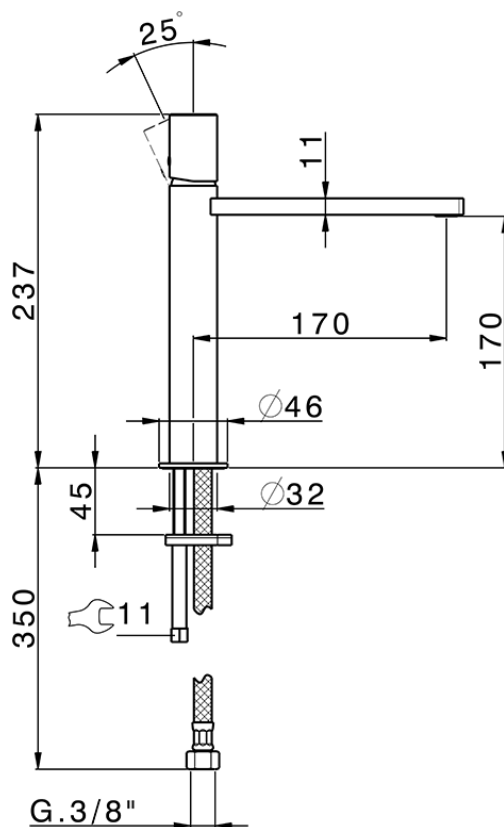

## Miscelatore monocomando lavabo medio SMOOTH X32\_X4001504

X4001504

<https://www.cisal.it/miscelatore-monocomando-lavabo-medio-smooth-x32-x4001504>

2026-04-14