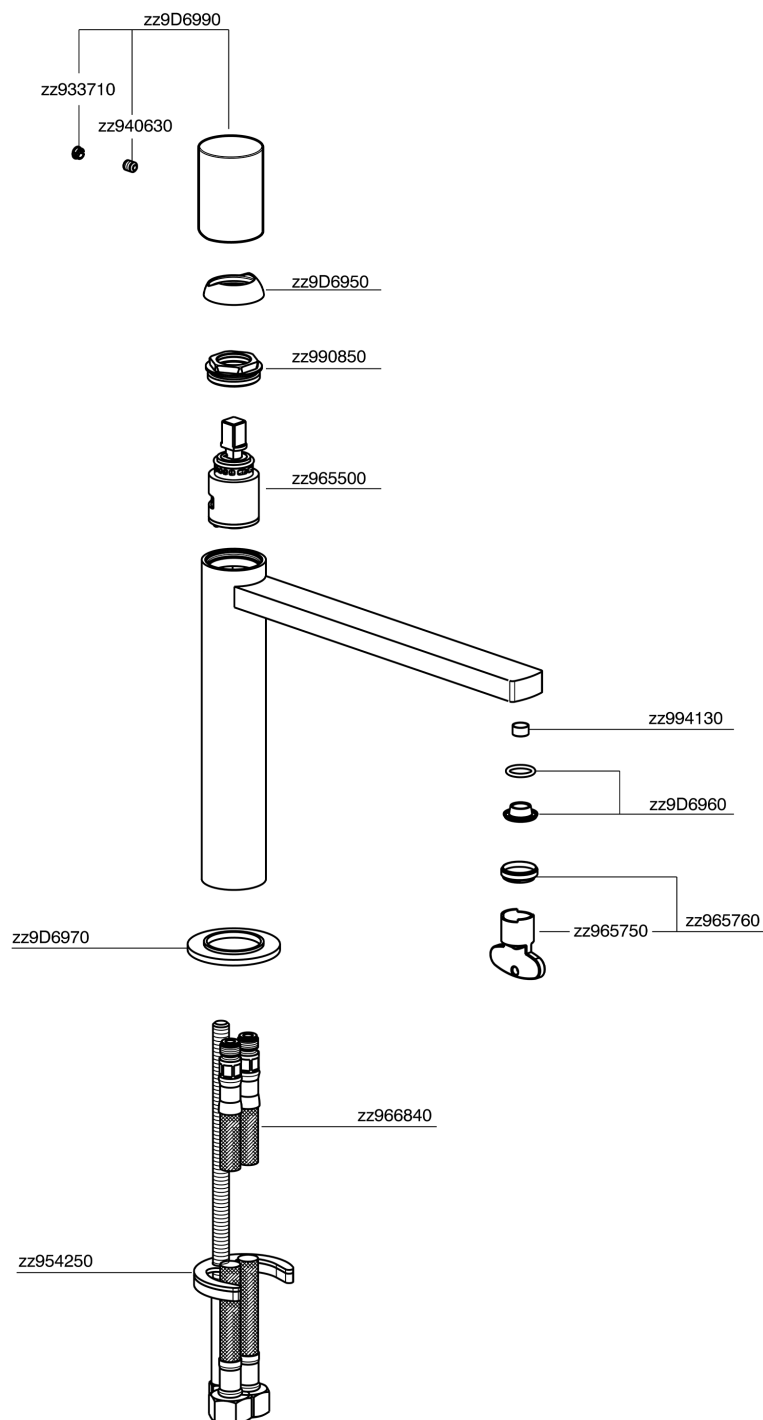

Miscelatore monocomando lavabo medio SMOOTH X32_X4001504

X4001504

<https://www.cisal.it/miscelatore-monocomando-lavabo-medio-smooth-x32-x4001504>

2026-06-19