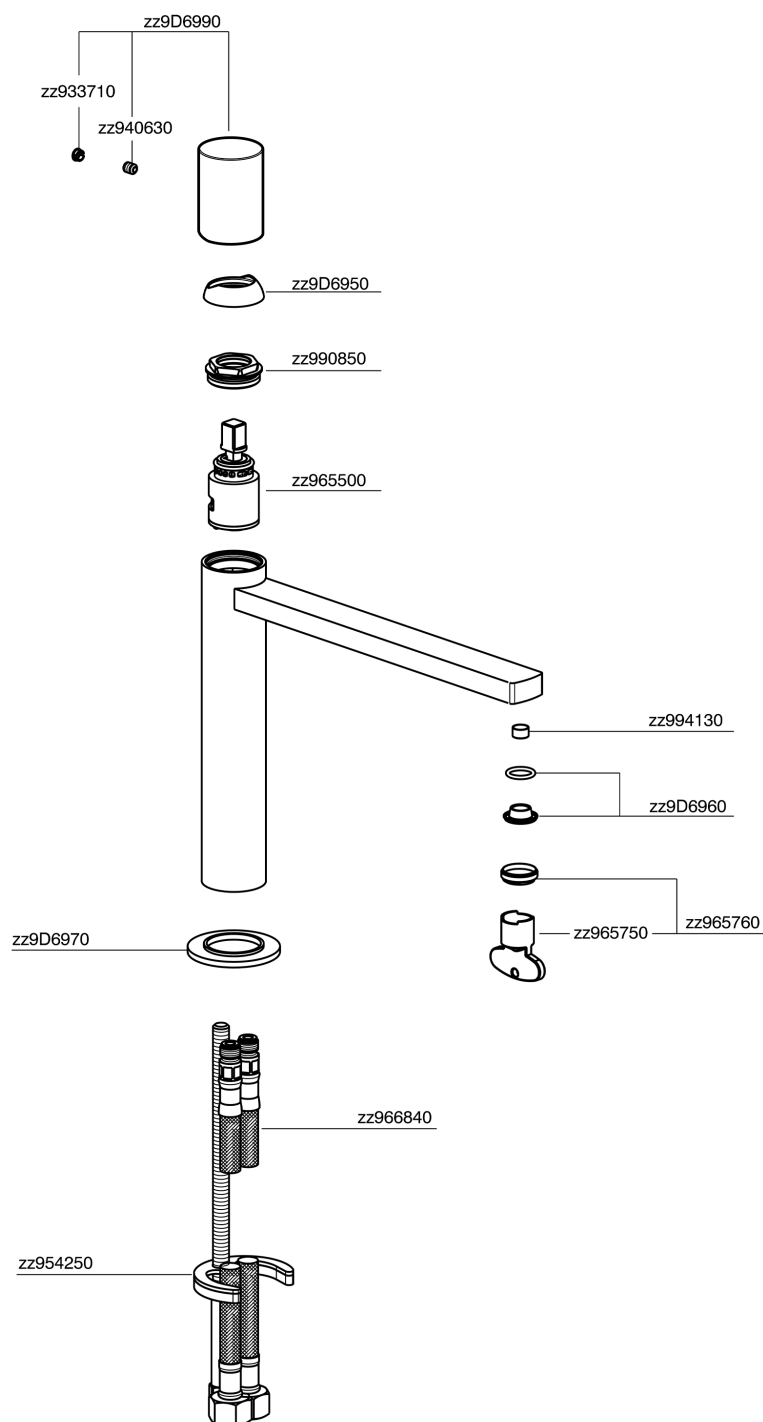

## Miscelatore monocomando lavabo medio SMOOTH X32\_X4001504

X4001504

<https://www.cisal.it/miscelatore-monocomando-lavabo-medio-smooth-x32-x4001504>

2026-04-14