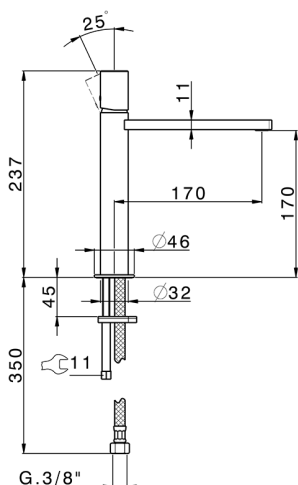

Miscelatore monocomando lavabo medio SMOOTH X32_X4001504

MODELLO **X4001504**

Miscelatore monocomando lavabo medio, senza scarico automatico, flex inox G.3/8", con leva liscia, Inox AISI 316L

FINITURE DISPONIBILI

-  **D1** D1 Inox Spazzolato
-  **5H** 5H Dark Brass Brushed
-  **5L** 5L Black Titanium Spazzolato
-  **5N** 5N Oro Rosa Spazzolato

CARATTERISTICHE

Ricambio Cartuccia **ZZ96550000**

Cartuccia Monocomando 25 mm

Miscelatore monocomando lavabo medio SMOOTH X32_X4001504

X4001504

<https://www.cisal.it/miscelatore-monocomando-lavabo-medio-smooth-x32-x4001504>

2026-04-14