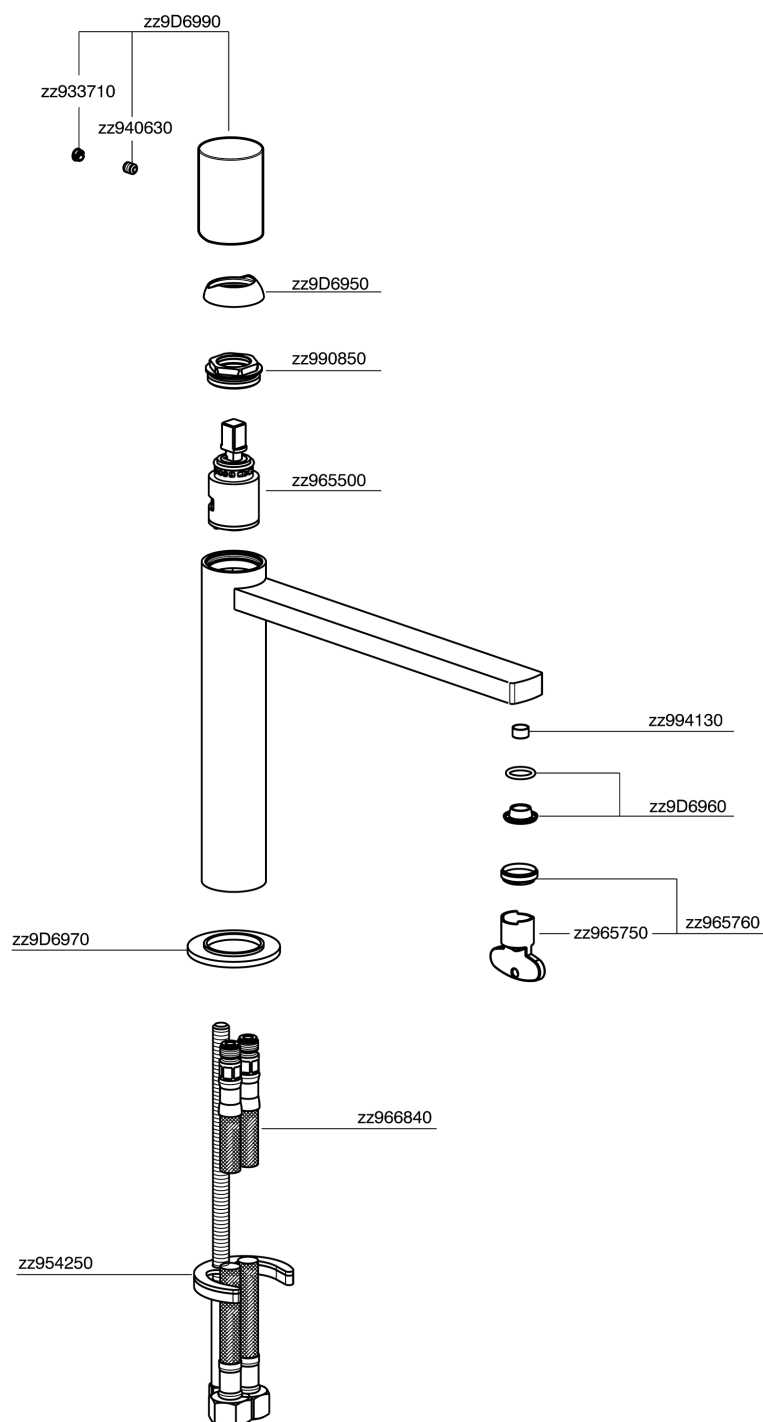

Miscelatore monocomando lavabo medio SMOOTH X32_X4001504

MODELLO **X4001504**

Miscelatore monocomando lavabo medio, senza scarico automatico, flex inox G.3/8", con leva liscia, Inox AISI 316L

FINITURE DISPONIBILI

-  **D1** D1 Inox Spazzolato
-  **5H** 5H Dark Brass Brushed
-  **5L** 5L Black Titanium Spazzolato
-  **5N** 5N Oro Rosa Spazzolato

CARATTERISTICHE

Ricambio Cartuccia **ZZ96550000**

Cartuccia Monocomando 25 mm

Miscelatore monocomando lavabo medio SMOOTH X32_X4001504

X4001504

<https://www.cisal.it/miscelatore-monocomando-lavabo-medio-smooth-x32-x4001504>

2026-04-14