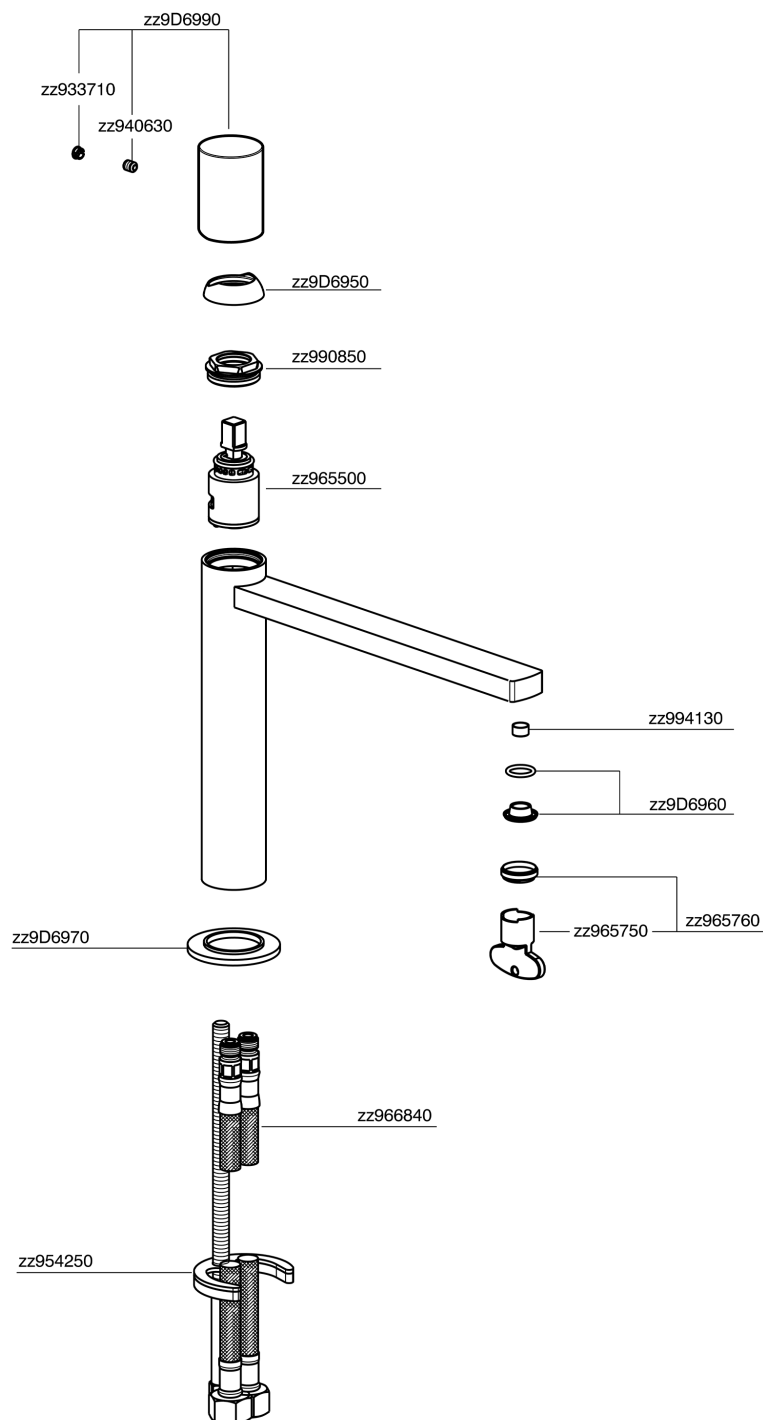

## Miscelatore monocomando lavabo medio SMOOTH X32\_X4001504

MODELLO **X4001504**

Miscelatore monocomando lavabo medio, senza scarico automatico, flex inox G.3/8", con leva liscia, Inox AISI 316L

### CARATTERISTICHE

Ricambio Cartuccia **ZZ96550000**

**Cartuccia Monocomando 25 mm**

## Miscelatore monocomando lavabo medio SMOOTH X32\_X4001504

X4001504

<https://www.cisal.it/miscelatore-monocomando-lavabo-medio-smooth-x32-x4001504>

2026-06-19