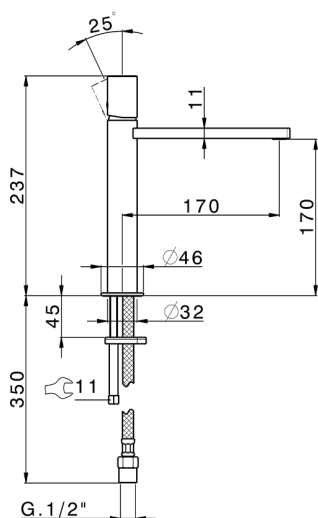

## Miscelatore monocomando lavabo medio SMOOTH X32\_X4001504

MODELLO **X4001504**

Miscelatore monocomando lavabo medio, senza scarico automatico, flex inox G.3/8", con leva liscia, Inox AISI 316L

### CARATTERISTICHE

Ricambio Cartuccia **ZZ96550000**

**Cartuccia Monocomando 25 mm**