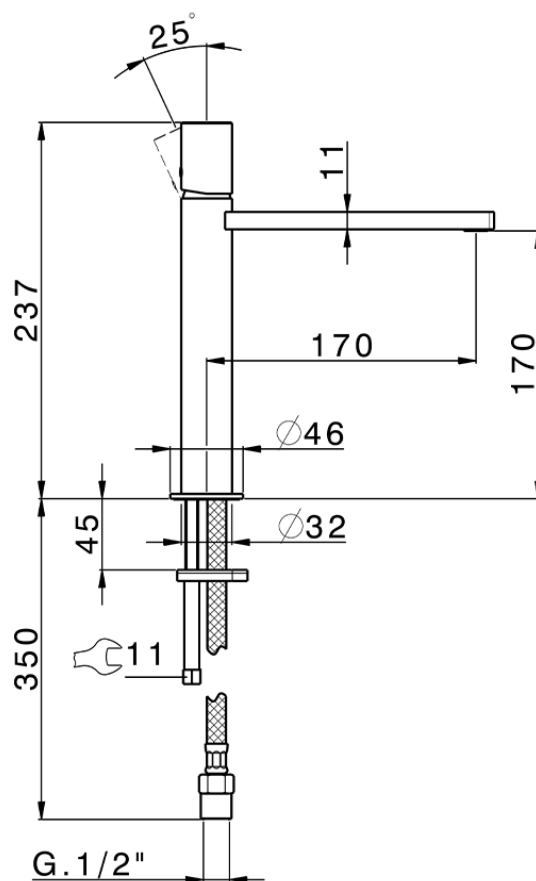

Miscelatore monocomando lavabo medio SMOOTH X32_X4001504

X4001504

<https://www.cisal.it/miscelatore-monocomando-lavabo-medio-smooth-x32-x4001504>

2026-06-19