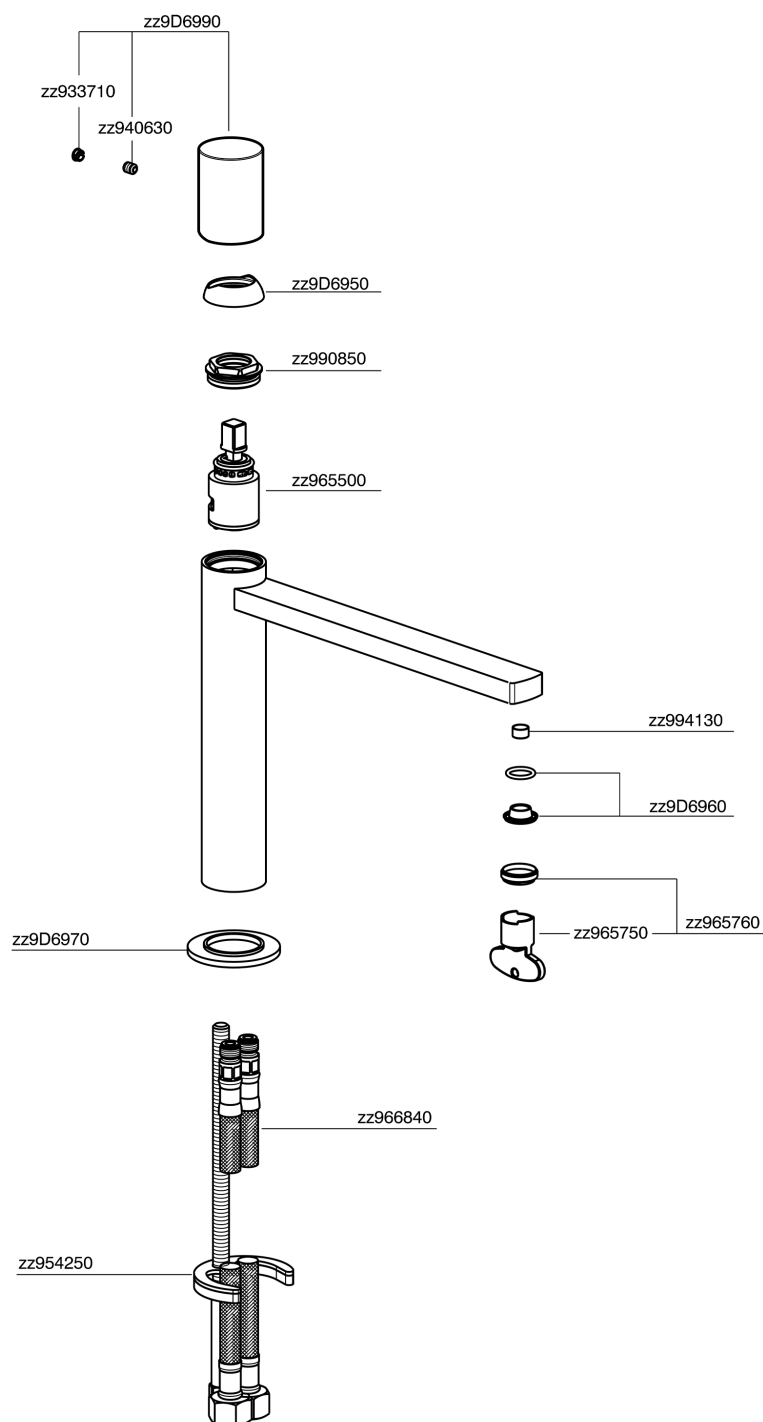

Miscelatore monocomando lavabo medio SMOOTH X32_X4001504

X4001504

<https://www.cisal.it/miscelatore-monocomando-lavabo-medio-smooth-x32-x4001504>

2026-04-14