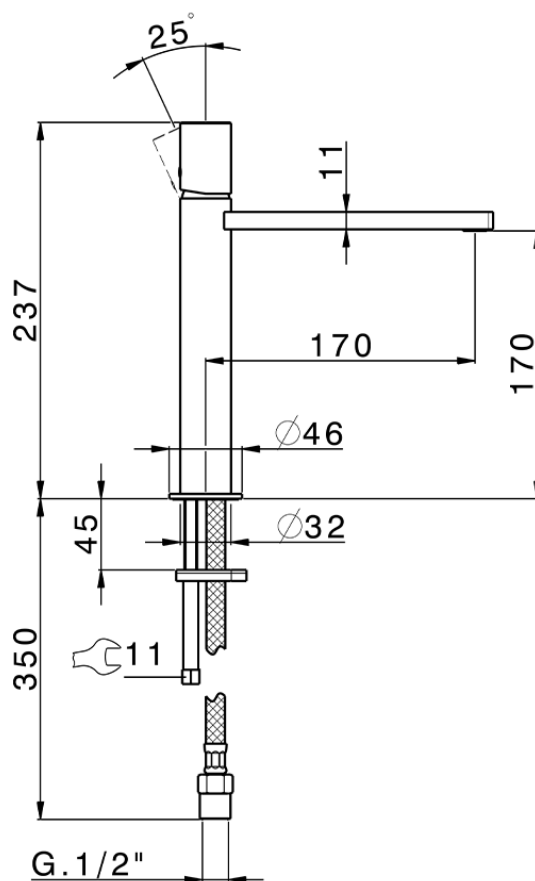

Miscelatore monocomando lavabo medio SMOOTH X32_X4001504

X4001504

<https://www.cisal.it/miscelatore-monocomando-lavabo-medio-smooth-x32-x4001504>

2026-06-19