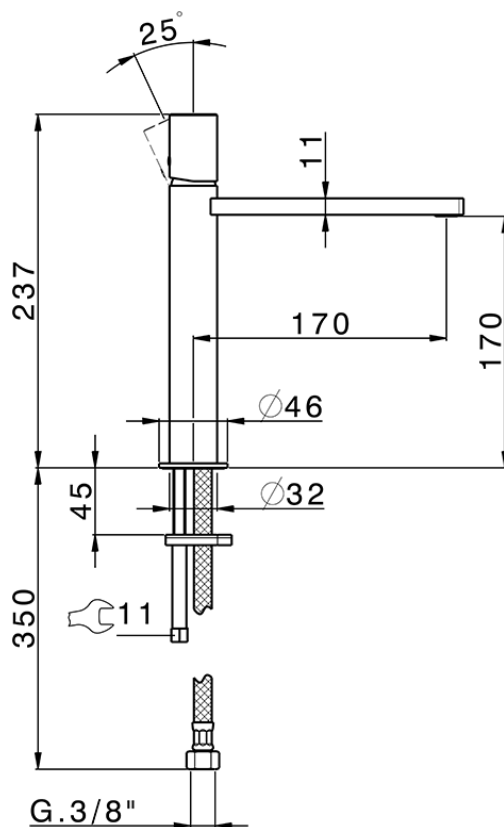

Miscelatore monocomando lavabo medio SMOOTH X32_X4001504

X4001504

<https://www.cisal.it/miscelatore-monocomando-lavabo-medio-smooth-x32-x4001504>

2026-05-04