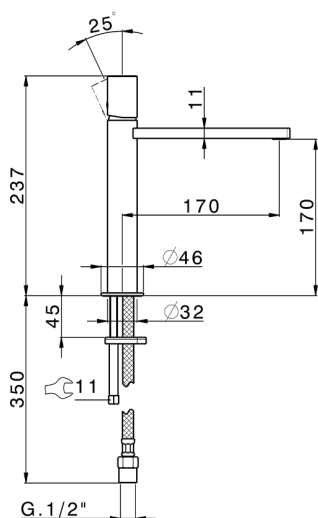

Miscelatore monocomando lavabo medio SMOOTH X32_X4001504

MODELLO **X4001504**

Miscelatore monocomando lavabo medio, senza scarico automatico, flex inox G.3/8", con leva liscia, Inox AISI 316L

FINITURE DISPONIBILI

-  **D1** D1 Inox Spazzolato
-  **5H** 5H Dark Brass Brushed
-  **5L** 5L Black Titanium Spazzolato
-  **5N** 5N Oro Rosa Spazzolato

CARATTERISTICHE

Ricambio Cartuccia **ZZ96550000**

Cartuccia Monocomando 25 mm

Miscelatore monocomando lavabo medio SMOOTH X32_X4001504

X4001504

<https://www.cisal.it/miscelatore-monocomando-lavabo-medio-smooth-x32-x4001504>

2026-06-19