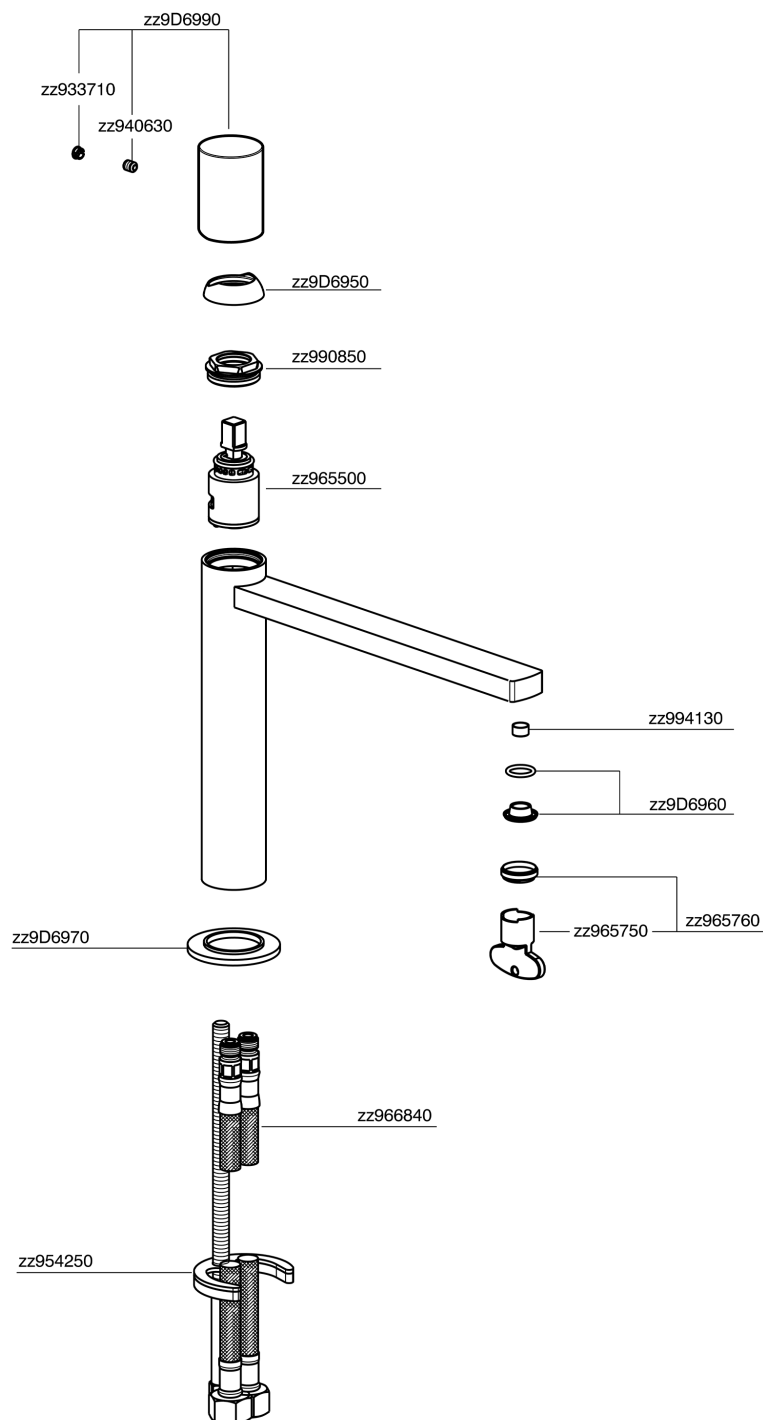

Miscelatore monocomando lavabo medio SMOOTH X32_X4001504

MODELLO **X4001504**

Miscelatore monocomando lavabo medio, senza scarico automatico, flex inox G.3/8", con leva liscia, Inox AISI 316L

FINITURE DISPONIBILI

-  **D1** D1 Inox Spazzolato
-  **5H** 5H Dark Brass Brushed
-  **5L** 5L Black Titanium Spazzolato
-  **5N** 5N Oro Rosa Spazzolato

CARATTERISTICHE

Ricambio Cartuccia **ZZ96550000**

Cartuccia Monocomando 25 mm

Miscelatore monocomando lavabo medio SMOOTH X32_X4001504

X4001504

<https://www.cisal.it/miscelatore-monocomando-lavabo-medio-smooth-x32-x4001504>

2026-06-19