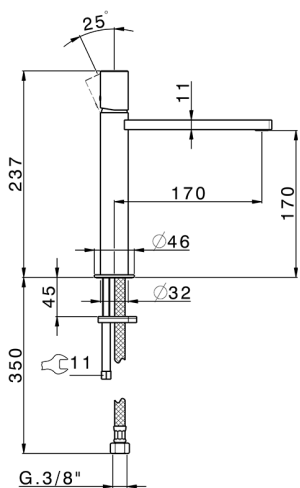

Miscelatore monocomando lavabo medio SMOOTH X32_X4001504

MODELLO **X4001504**

Miscelatore monocomando lavabo medio, senza scarico automatico, flex inox G.3/8", con leva liscia, Inox AISI 316L

FINITURE DISPONIBILI

-  **D1** D1 Inox Spazzolato
-  **5H** 5H Dark Brass Brushed
-  **5L** 5L Black Titanium Spazzolato
-  **5N** 5N Oro Rosa Spazzolato

CARATTERISTICHE

Ricambio Cartuccia **ZZ96550000**

Cartuccia Monocomando 25 mm

Miscelatore monocomando lavabo medio SMOOTH X32_X4001504

X4001504

<https://www.cisal.it/miscelatore-monocomando-lavabo-medio-smooth-x32-x4001504>

2026-05-05