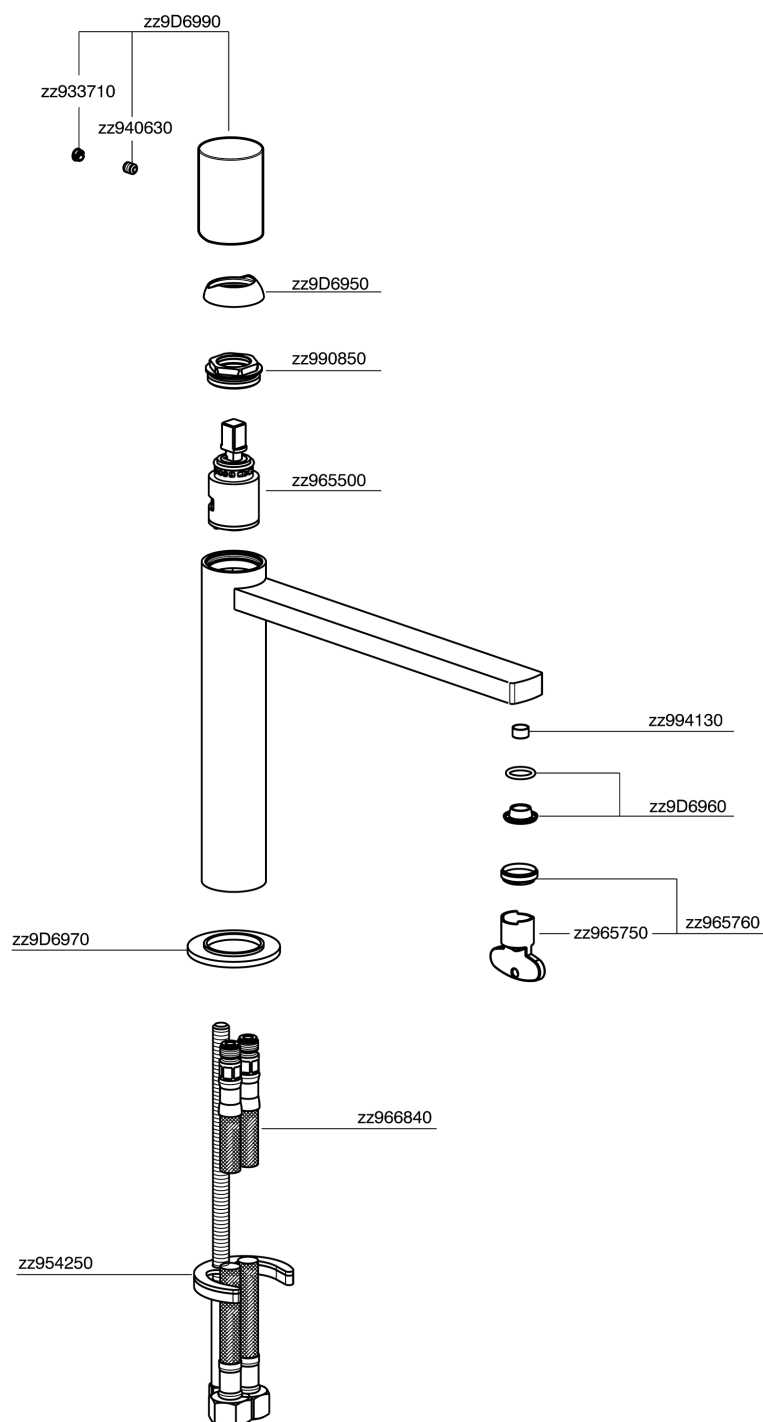

Miscelatore monocomando lavabo medio SMOOTH X32_X4001504

MODELLO **X4001504**

Miscelatore monocomando lavabo medio, senza scarico automatico, flex inox G.3/8", con leva liscia, Inox AISI 316L

FINITURE DISPONIBILI

-  **D1** D1 Inox Spazzolato
-  **5H** 5H Dark Brass Brushed
-  **5L** 5L Black Titanium Spazzolato
-  **5N** 5N Oro Rosa Spazzolato

CARATTERISTICHE

Ricambio Cartuccia **ZZ96550000**

Cartuccia Monocomando 25 mm

Miscelatore monocomando lavabo medio SMOOTH X32_X4001504

X4001504

<https://www.cisal.it/miscelatore-monocomando-lavabo-medio-smooth-x32-x4001504>

2026-05-05