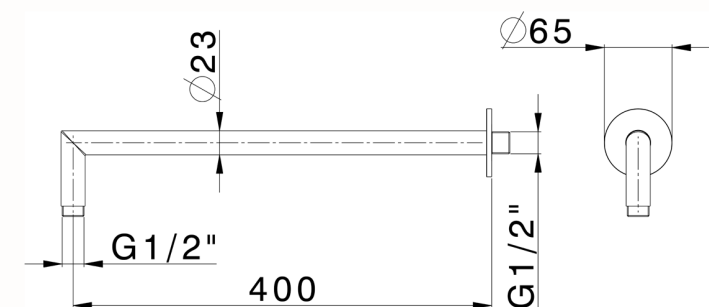

## Braccio doccia Xion XION\_DS013531

MODELLO **DS013531**

Braccio doccia Xion, L.400 mm, Inox AISI 316L

FINITURE DISPONIBILI

CARATTERISTICHE

2025-03-20