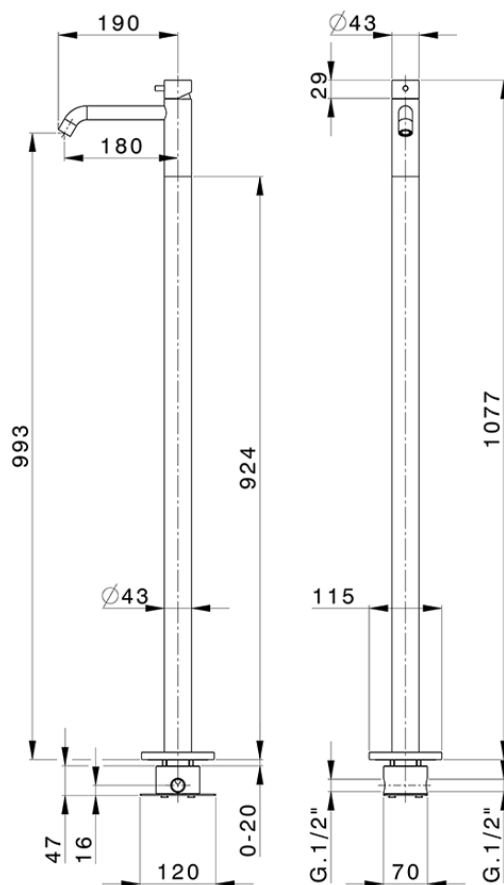

## Miscelatore monocomando lavabo a pavimento XION\_XI004514

XI004514

<https://www.cisal.it/miscelatore-monocomando-lavabo-a-pavimento-xion-xi004514>

2026-06-18