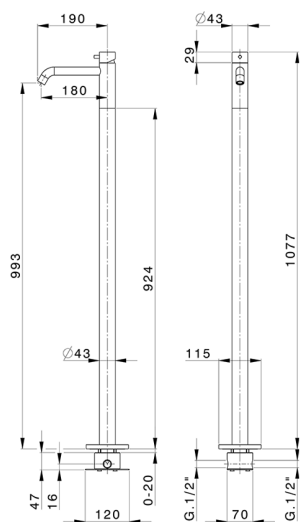

Miscelatore monocomando lavabo a pavimento XION_XI004514

MODELLO **XI004514**

Miscelatore monocomando lavabo a pavimento, completo di parte incasso, Inox AISI 316L

FINITURE DISPONIBILI

D1 D1 Inox Spazzolato

CARATTERISTICHE

Ricambio Cartuccia **ZZ99511000**

Cartuccia Monocomando 30 mm

Installazione **Incasso**

2026-06-18