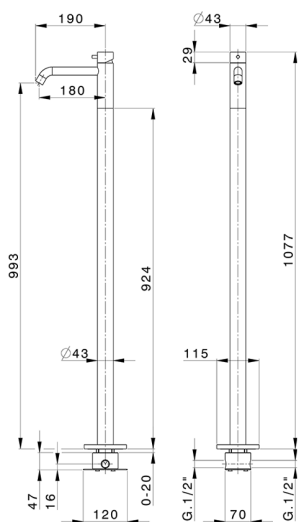

Miscelatore monocomando lavabo a pavimento XION_XI004514

MODELLO **XI004514**

Miscelatore monocomando lavabo a pavimento, completo di parte incasso, Inox AISI 316L

FINITURE DISPONIBILI

D1 D1 Inox Spazzolato

CARATTERISTICHE

Ricambio Cartuccia **ZZ99511000**

Cartuccia Monocomando 30 mm

Installazione **Incasso**

2026-05-04