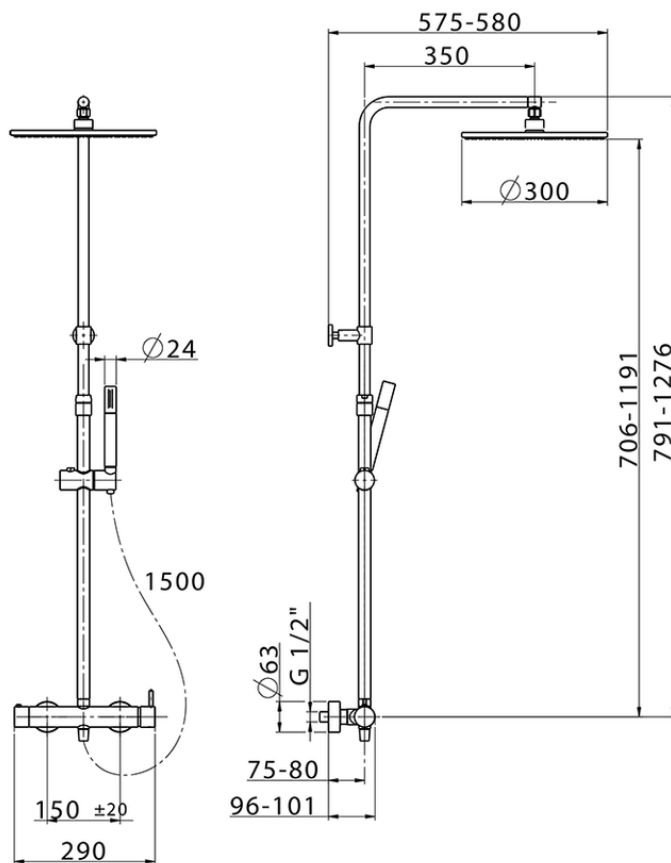

Colonna doccia monocomando 2 funzioni COLONNE DOCCIA_SM004030

SM004030

<https://www.cisal.it/colonna-doccia-monocomando-2-funzioni-colonne-doccia-sm004030>

2026-05-14