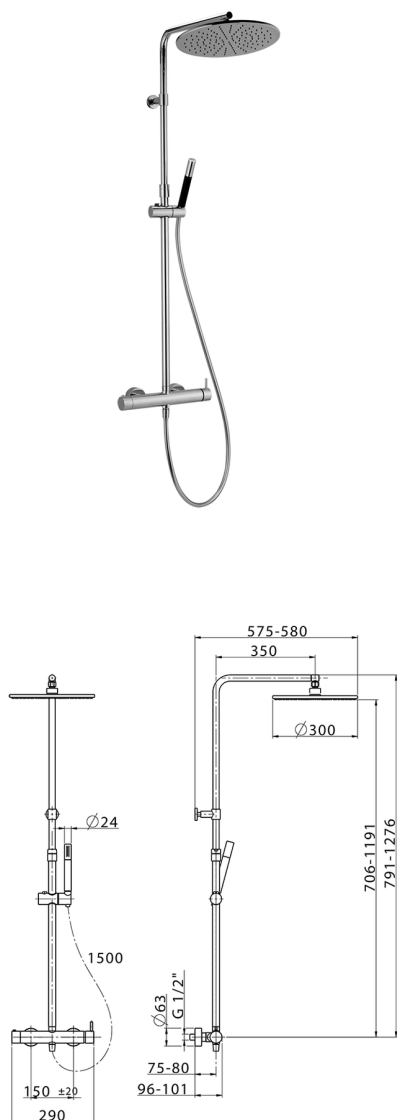

Colonna doccia monocomando 2 funzioni COLONNE DOCCIA_SM004030

MODELLO **SM004030**

Colonna doccia monocomando 2 funzioni, devia stop 2 uscite, colonna telescopica, supporto doccetta scorrevole, doccetta monogetto minimale in Ottone, soffione tondo D.300 mm sp.8 mm in OTTONE, flessibile liscio SUPREME 150 cm

FINITURE DISPONIBILI

-  **21** 21 Cromo
-  **40** 40 Nero Opaco
-  **4Q** 4Q Bianco Opaco

CARATTERISTICHE

- Monocomando **1**
- Ricambio Cartuccia **ZZ95409000**
- Cartuccia Monocomando 35 mm**

EcoStop

Con il Dispositivo EcoStop l'apertura dell'acqua avviene con un punto duro al 50% circa della portata. Un fermo a metà apertura, da vincere con una leggera forza solo e soltanto quando ci sia una reale necessità di richiesta d'acqua alla massima portata. Ciò permette di consumare fino al 50% in meno di acqua.

DeviaStop

La tecnologia Devia Stop di Cisal consente con un semplice movimento rotativo di gestire la portata dell'acqua e di scegliere la modalità d'erogazione (soffione, doccetta a mano).

2026-05-11