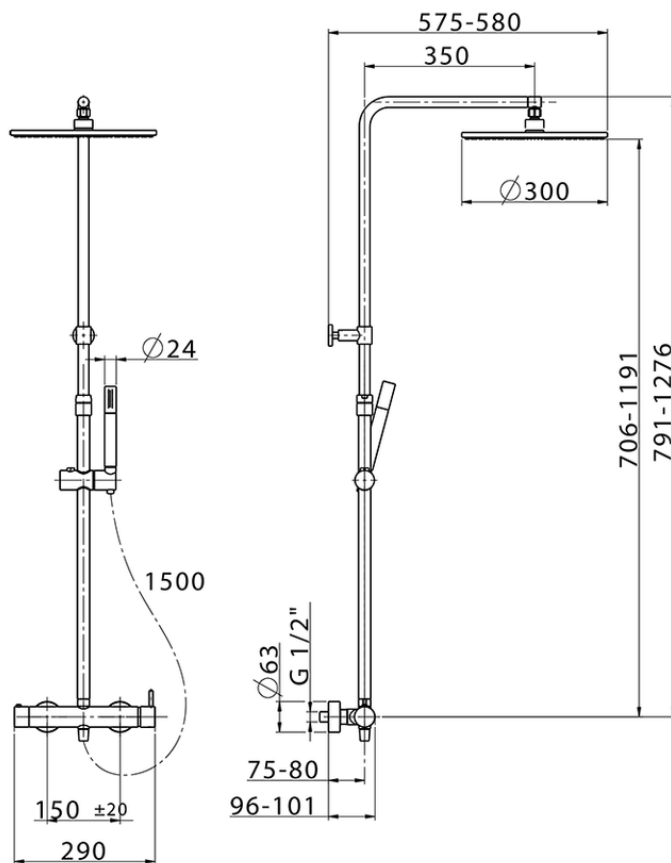

Colonna doccia monocomando 2 funzioni COLONNE DOCCIA_SM004030

SM004030

<https://www.cisal.it/colonna-doccia-monocomando-2-funzioni-colonne-doccia-sm004030>

2026-06-25