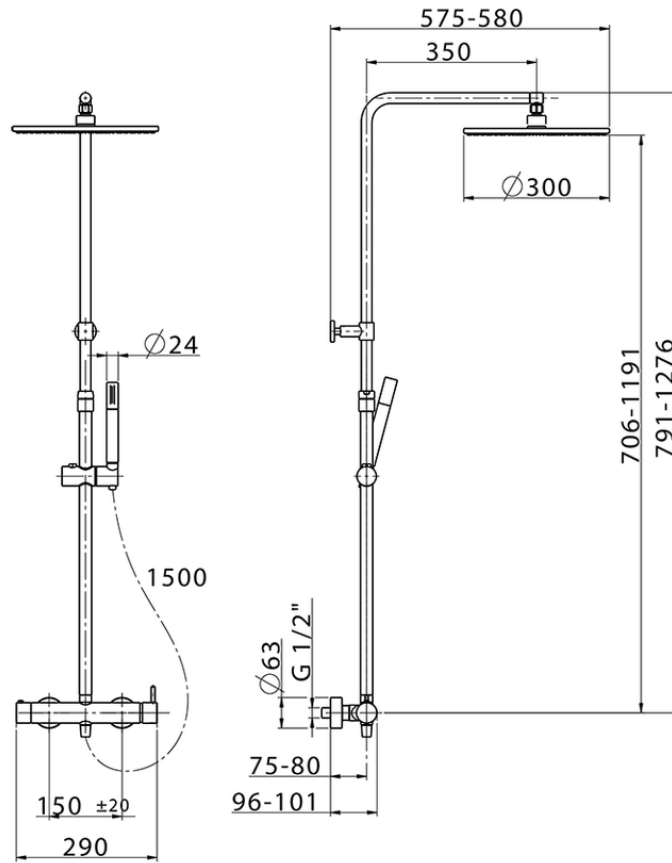

Colonna doccia monocomando 2 funzioni COLONNE DOCCIA_SM004030

SM004030

<https://www.cisal.it/colonna-doccia-monocomando-2-funzioni-colonne-doccia-sm004030>

2026-04-17