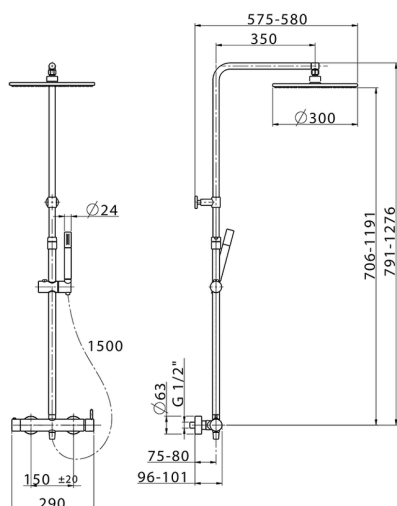

## Colonna doccia monocomando 2 funzioni COLONNE DOCCIA\_SM004030

MODELLO **SM004030**

Colonna doccia monocomando 2 funzioni,deviastop 2 uscite,colonna telescopica,supporto doccetta scorrevole,doccetta monogetto minimale in Ottone,soffione tondo D.300 mm sp.8 mm in OTTONE,flessibile liscio SUPREME 150 cm

### CARATTERISTICHE

Monocomando **1**  
 Ricambio Cartuccia **ZZ95409000**  
**Cartuccia Monocomando 35 mm**

#### EcoStop

Con il Dispositivo EcoStop l'apertura dell'acqua avviene con un punto duro al 50% circa della portata. Un fermo a metà apertura, da vincere con una leggera forza solo e soltanto quando ci sia una reale necessità di richiesta d'acqua alla massima portata. Ciò permette di consumare fino al 50% in meno di acqua.