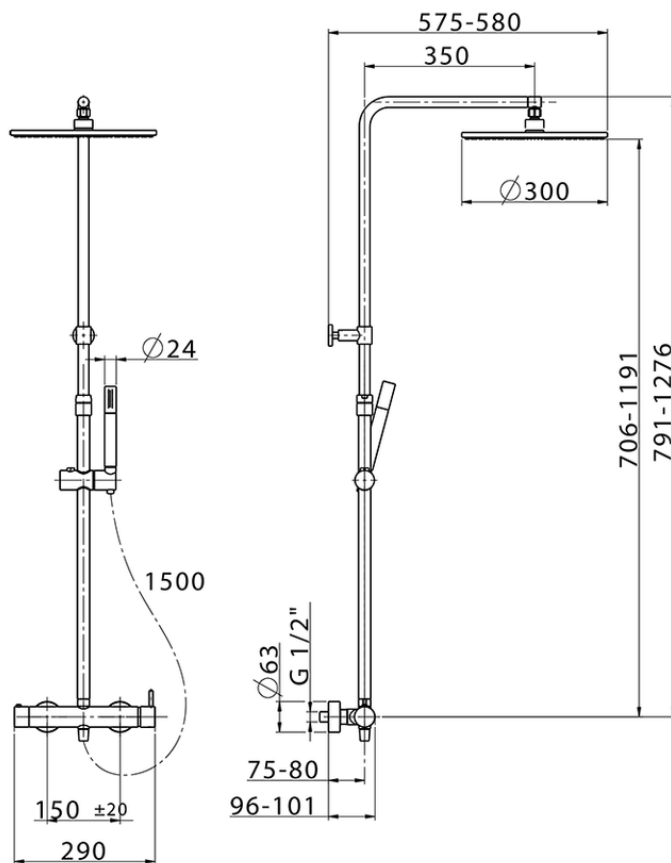

## Colonna doccia monocomando 2 funzioni COLONNE DOCCIA\_SM004030

SM004030

<https://www.cisal.it/colonna-doccia-monocomando-2-funzioni-colonne-doccia-sm004030>

2026-06-25