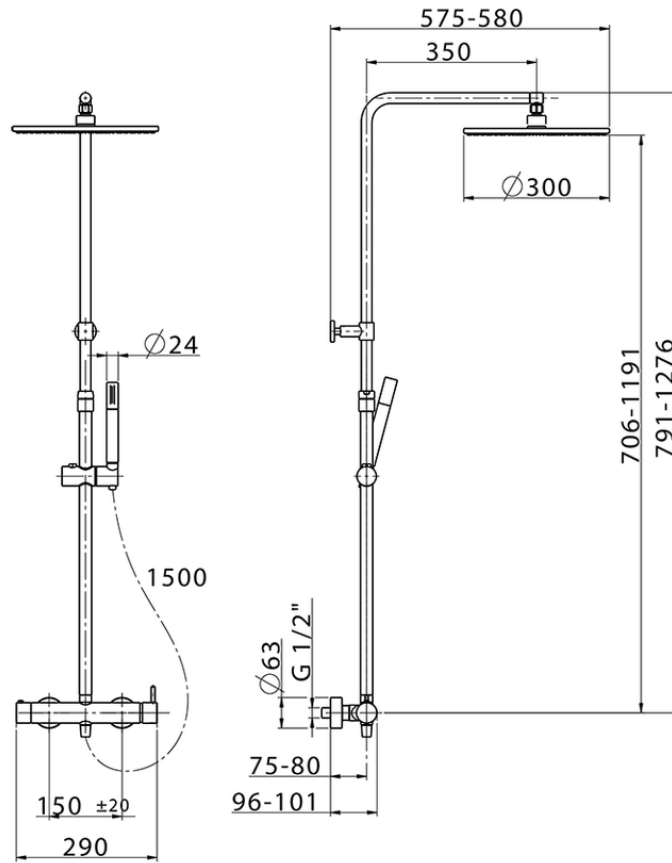

## Colonna doccia monocomando 2 funzioni COLONNE DOCCIA\_SM004030

SM004030

<https://www.cisal.it/colonna-doccia-monocomando-2-funzioni-colonne-doccia-sm004030>

2026-04-17