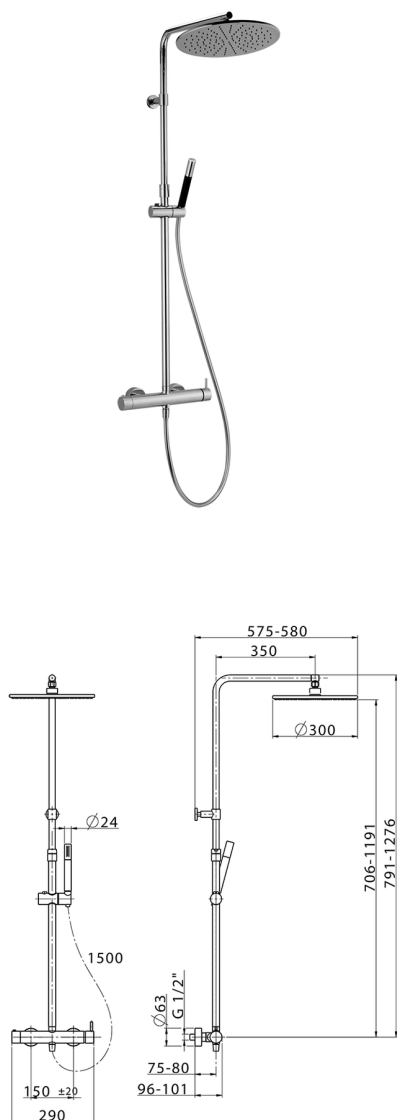

## Colonna doccia monocomando 2 funzioni COLONNE DOCCIA\_SM004030

MODELLO **SM004030**

Colonna doccia monocomando 2 funzioni,deviastop 2 uscite,colonna telescopica,supporto doccetta scorrevole,doccetta monogetto minimale in Ottone,soffione tondo D.300 mm sp.8 mm in OTTONE,flessibile liscio SUPREME 150 cm

FINITURE DISPONIBILI

-  **21** 21 Cromo
-  **40** 40 Nero Opaco
-  **4Q** 4Q Bianco Opaco

CARATTERISTICHE

Monocomando **1**  
 Ricambio Cartuccia **ZZ95409000**  
**Cartuccia Monocomando 35 mm**

### EcoStop

Con il Dispositivo EcoStop l'apertura dell'acqua avviene con un punto duro al 50% circa della portata. Un fermo a metà apertura, da vincere con una leggera forza solo e soltanto quando ci sia una reale necessità di richiesta d'acqua alla massima portata. Ciò permette di consumare fino al 50% in meno di acqua.

### DeviaStop

La tecnologia Devia Stop di Cisal consente con un semplice movimento rotativo di gestire la portata dell'acqua e di scegliere la modalità d'erogazione (soffione, doccetta a mano).

2026-06-25