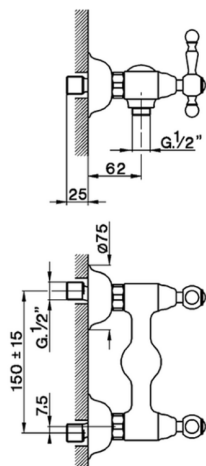

Miscelatore doccia ARCANA AMERICA_AA000441

MODELLO **AA000441**

Miscelatore doccia, senza completo doccia, attacco per flessibile 1/2" M

FINITURE DISPONIBILI

-  **21** 21 Cromo
-  **24** 24 Oro
-  **26** 26 Vecchio Rame
-  **27** 27 Vecchio Bronzo
-  **2A** 2A Nichel Satinato Spazzolato
-  **74** 74 Cromo/Oro

NR.	DESCRIZIONE DESCRIPTION BESCHREIBUNG DESCRIPTION	N. CODICE CODE NO. WERKSNR. NR. CODE	NR.	DESCRIZIONE DESCRIPTION BESCHREIBUNG DESCRIPTION	N. CODICE CODE NO. WERKSNR. NR. CODE	NR.	DESCRIZIONE DESCRIPTION BESCHREIBUNG DESCRIPTION	N. CODICE CODE NO. WERKSNR. NR. CODE
1	Vitone ceramico 1/2" DX 90° Ceramic headvalve 1/2" right 90° Keramikoberteil 1/2" - rechts - 90° Tête céram. 1/2" droite 90°	ZZ 92907 0	5-1	Guarnizione NBR 90 SH. 24x16x2,7 Gasket NBR 90 SH. 24x16x2,7 Dichtung NBR 90 SH. 24x16x2,7 Joint NBR 90 SH. 24x16x2,7	ZZ 92689 0			
1	Vitone ceramico 1/2" SX 90° Ceramic headvalve 1/2" left 90° Keramikoberteil 1/2" - links - 90° Tête céram. 1/2" gauche 90°	ZZ 92906 0						
2	Prolunga asta vitone monofon "AA" Extension for headvalve "AA" Verlängerung 1/Einlochbatterie "AA" Rallonge levier "AA"	ZZ 92671 0						
3	Cappuccio coprivitone Ø32 H.21 "AC" Escutcheon Ø32 H.21 "AC" headvalve Abdeckkappe Ø32 H.21 "AC" Rosace couvre-tête Ø32 H.21 "AC"	ZZ 92652 0						
4	Leva "AA" con vite e placchetta Lever with screw and plate "AA" Hebel "AA" mit Schraube und Abdeckkappe Levier "AA" avec vis et plaquette	ZZ 92974 0						
4-1	Rondella ottone 12x4,3x1 Ring in brass 12x4,3x1 Unterlegscheibe 12x4,3x1 Joint lalton 12x4,3x1	ZZ 92673 0						
4-2	Vite M.4x20 to. tc. zigrinata Screw M.4x20 Schraube M.4x20 Vis M.4x20	ZZ 92650 0						
4-3	Placchetta a vite maniglia "AR" Cap for handle "AR" Abdeckkappe "AR" CnH Plaquette cache - vis crois. "AR"	ZZ 92617 0						
5	Eccentrico con rosone "AC" Eccentric connection with escutcheon "AC" S - Anschluss m. Rosette "AC" Eccentrique + rosace "AC"	ZZ 92826 0						