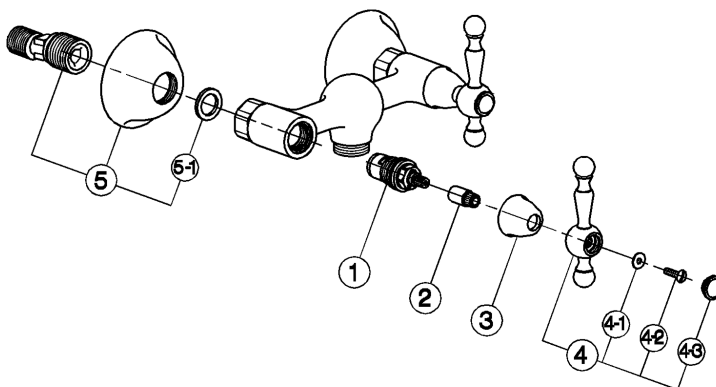

CARATTERISTICHE

Miscelatore doccia ARCANA AMERICA_AA000441

cisal

AA 00044

- Gruppo doccia esterno
- Wall-mounted shower mixer
- Brausebatterie
- Mélangeur douche

bar	PORTATA * FLOW RATE DURCHFLOSS DEBIT l/min.
0.5	10
1	14
2	19.5
3	24
4	27.5
5	31

NR.	DESCRIZIONE DESCRIPTION BESCHREIBUNG DESCRIPTION	N. CODICE CODE NO. WERKSNR. NR. CODE	NR.	DESCRIZIONE DESCRIPTION BESCHREIBUNG DESCRIPTION	N. CODICE CODE NO. WERKSNR. NR. CODE	NR.	DESCRIZIONE DESCRIPTION BESCHREIBUNG DESCRIPTION	N. CODICE CODE NO. WERKSNR. NR. CODE
1	Vitone ceramico 1/2" DX 90° Ceramic headvalve 1/2" right 90° Keramikoberteil 1/2" - rechts - 90° Tête céram. 1/2" droite 90°	ZZ 92907 0	5-1	Guarnizione NBR 90 SH. 24x16x2,7 Gasket NBR 90 SH. 24x16x2,7 Dichtung NBR 90 SH. 24x16x2,7 Joint NBR 90 SH. 24x16x2,7	ZZ 92689 0			
1	Vitone ceramico 1/2" SX 90° Ceramic headvalve 1/2" left 90° Keramikoberteil 1/2" - links - 90° Tête céram. 1/2" gauche 90°	ZZ 92906 0						
2	Prolunga asta vitone monofon "AA" Extension for headvalve "AA" Verlängerung 1/Einlochbatterie "AA" Rallonge levier "AA"	ZZ 92671 0						
3	Cappuccio coprivitone Ø32 H.21 "AC" Escutcheon Ø32 H.21 "AC" headvalve Abdeckkappe Ø32 H.21 "AC" Rosace couvre-tête Ø32 H.21 "AC"	ZZ 92652 0						
4	Leva "AA" con vite e placchetta Lever with screw and plate "AA" Hebel "AA" mit Schraube und Abdeckkappe Levier "AA" avec vis et plaquette	ZZ 92974 0						
4-1	Rondella ottone 12x4,3x1 Ring in brass 12x4,3x1 Unterlegscheibe 12x4,3x1 Joint lalton 12x4,3x1	ZZ 92673 0						
4-2	Vite M.4x20 to. tc. zigrinata Screw M.4x20 Schraube M.4x20 Vis M.4x20	ZZ 92650 0						
4-3	Placchetta a vite maniglia "AR" Cap for handle "AR" Abdeckkappe "AR" CnH Plaquette cache - vis crois. "AR"	ZZ 92617 0						
5	Eccentrico con rosone "AC" Eccentric connection with escutcheon "AC" S - Anschluss m. Rosette "AC" Eccentrique + rosace "AC"	ZZ 92826 0						