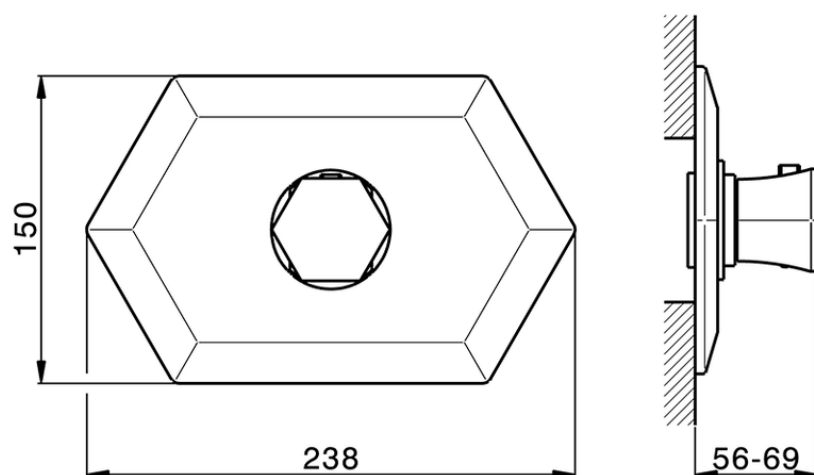

Parte esterna termostatico doccia incasso CHERIE_CE007200

CE007200

<https://www.cisal.it/parte-esterna-termostatico-doccia-incasso-cherie-ce007200>

Piastra/Plate/Plaque/Platte/Placa

2-3mm: XX 25-40 YY 76-91

10mm: XX 16-31 YY 65-80

ZA007220

<https://www.cisal.it/parte-incasso-termostatico-3-4-incasso-za007220>

2026-06-21