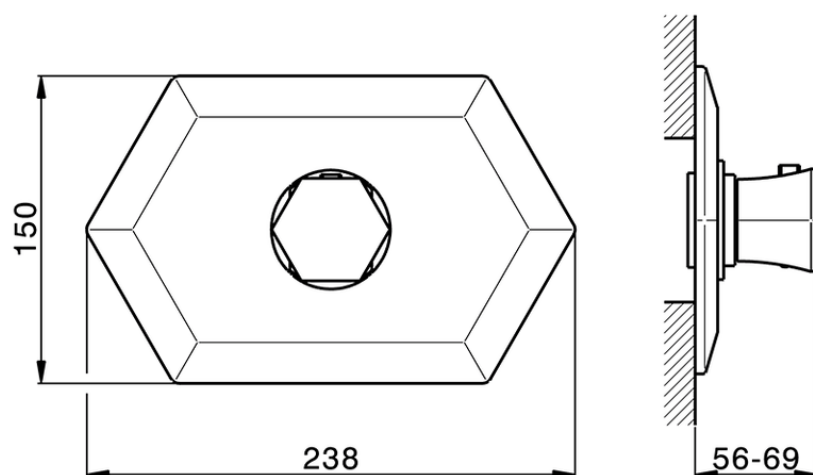

## Parte esterna termostatico doccia incasso CHERIE\_CE007200

CE007200

<https://www.cisal.it/parte-esterna-termostatico-doccia-incasso-cherie-ce007200>

Piastra/Plate/Plaque/Platte/Placa

2-3mm: XX 25-40 YY 76-91

10mm: XX 16-31 YY 65-80

ZA007220

<https://www.cisal.it/parte-incasso-termostatico-3-4-incasso-za007220>

2026-06-21